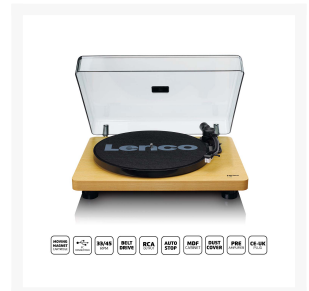

PLATENSPELER HOUT ELEMENT AUDIO TECHNICA AT-3600L

€ 129,95

Excl. BTW: € 107,40

Afbeeldingen

Beschrijving

De Lenco L-30 is een platenspeler die jouw favoriete platen prachtig laat klinken. Door het moderne design en de nieuwste technologieën is deze platenspeler perfect voor iedere liefhebber. De Lenco L-30 is verkrijgbaar in 2 uitvoeringen: zwart en hout.

Wil jij jouw favoriete muziek van vroeger aan je kinderen laten horen? De Lenco L-30 produceert een prachtig geluid. Je kinderen zullen verbaasd zijn. Je kunt hen ook zelf een plaatje laten draaien, want de midi platenspeler is eenvoudig in gebruik. De Lenco L-30 is voorzien van een MMC, autostop, riemaandrijving en ingebouwde voorversterker. Je kunt in twee snelheden afspelen: 33 RPM en 45 RPM. Dankzij de afneembare plastic kap blijft de platenspeler altijd stofvrij.

In de loop der jaren zijn jouw platen misschien oud en gevoelig geworden. Om te voorkomen dat je favoriete muziek verloren gaat, kun je jouw dierbare vinyl collectie gemakkelijk digitaliseren met de Lenco L-30. Verbind de platenspeler via de USB-poort met je computer en de klus is zo geklaard. Waar je ook naartoe gaat, je hebt altijd je favoriete muziek bij je.

Productspecificaties

Breedte	412 mm
Hoogte	112 mm
Diepte	323 mm
Gewicht	3275 g
Materiaal	Kunststof Hout
Geluidsuitvoer	Stereo
Lengte stroomkabel	1.45 m
Maximale stroomverbruik	5 W
Type stroombron	Netvoeding
Ingangsvoltage	100 - 240 V AC 50/60 Hz
Automatische stopfunctie	Ja
Ingebouwde (voor) versterker	Ja
Beschermingshoes	Ja
Inclusief reserve naald	Ja
Draaitafel ontwerp	Regulier
Kleur	Hout
Aantal producten in verpakking	1 Stuks
Compatibel vinylformaat	12 " 7 " 10 "
Opties voor rotatiesnelheid	33 rpm 45 rpm
Touchscreen	Nee
Stekkertype	Type C (CEE 7/16)
Speaker-kanalen	2.0
Handvat	Nee
Ingebouwde luidspreker (s)	Nee
Automatische armretourfunctie	Nee
Indicator batterijniveau	Nee