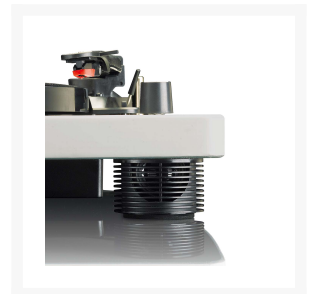

PLATENSPELER MET INGEBOUWDE LUIDSPREKERS GRIJS

€ 129,95

Excl. BTW: € 107,40

Afbeeldingen

Beschrijving

Geniet van jouw favoriete vinyl met de Lenco LS-50 GY. Deze moderne platenspeler heeft twee ingebouwde speakers. Vergeet ingewikkelde muziekinstallaties, want met de Lenco LS-50 breng je moeiteloos jouw platen weer tot leven.

Welke plaat jij ook luistert, je wisselt eenvoudig van snelheid van 33 naar 45 of 78 RPM. Voor meer volume maak je gebruik van externe speakers en de RCA-koppeling aan de achterkant van de platenspeler. Zo wordt iedere ruimte gevuld met muziek. Jouw lievelingsplaat ook beluisteren via je laptop of telefoon? Via de USB-poort zet je in een mum van tijd jouw fysieke plaat over naar digitale bestanden.

De Lenco LS-50 wordt geleverd met een afneembare stofkap die de platenspeler beschermt tegen vuil. De naalddruk kan je gemakkelijk aanpassen met het verstelbare contragewicht. Zo heb je met de Lenco LS-50 jarenlang plezier van de muziek van toen, afgespeeld op apparatuur van nu.

De Lenco LS-50 is verkrijgbaar in de kleuren grijs en hout.

Productspecificaties

Breedte	410 mm
Hoogte	120 mm
Diepte	335 mm
Gewicht	3140 g
Kleur	Grijs
Ingangsvoltage	220 - 240 V AC 50/60 Hz
Materiaal	Kunststof Hout
Maximale stroomverbruik	12 W
Geluidsuitvoer	Stereo
Type stroombron	Netvoeding
Verstelbare armhoogte	Ja
Automatische stopfunctie	Ja
Ingebouwde (voor) versterker	Ja
Ingebouwde luidspreker (s)	Ja
Beschermingshoes	Ja
Draaisnelheid instelbaar	Ja
Inclusief reserve naald	Ja
Draaitafel ontwerp	Regulier
Output	1x USB 1x RCA
Aantal producten in verpakking	1 Stuks
Compatibel vinylformaat	12 " 7 " 10 "
Luidspreker piekvermogen	4 W
Touchscreen	Nee
Stekkertype	Type C (CEE 7/16)
Speaker-kanalen	2.0
Handvat	Nee