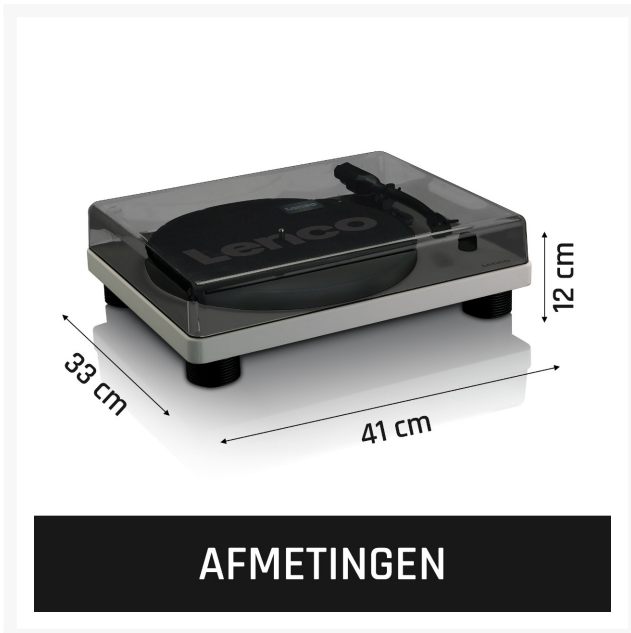

PLATENSPELER MET INGEBOUWDE LUIDSPREKERS GRIJS

€ 129,95

Excl. BTW: € 107,40

Afbeeldingen

Beschrijving

Geniet van jouw favoriete vinyl met de Lenco LS-50 GY. Deze moderne platenspeler heeft twee ingebouwde speakers. Vergeet ingewikkelde muziekinstallaties, want met de Lenco LS-50 breng je moeiteloos jouw platen weer tot leven.

Welke plaat jij ook luistert, je wisselt eenvoudig van snelheid van 33 naar 45 of 78 RPM. Voor meer volume maak je gebruik van externe speakers en de RCA-koppeling aan de achterkant van de platenspeler. Zo wordt iedere ruimte gevuld met muziek. Jouw lievelingsplaat ook beluisteren via je laptop of telefoon? Via de USB-poort zet je in een mum van tijd jouw fysieke plaat over naar digitale bestanden.

De Lenco LS-50 wordt geleverd met een afneembare stofkap die de platenspeler beschermt tegen vuil. De naalddruk kan je gemakkelijk aanpassen met het verstelbare contragewicht. Zo heb je met de Lenco LS-50 jarenlang plezier van de muziek van toen, afgespeeld op apparatuur van nu.

De Lenco LS-50 is verkrijgbaar in de kleuren grijs en hout.

Productspecificaties

Breedte	410 mm
Hoogte	120 mm
Diepte	335 mm
Gewicht	3140 g
Kleur	Grijs
Ingangsvoltage	220 - 240 V AC 50/60 Hz
Materiaal	Kunststof Hout
Maximale stroomverbruik	12 W
Geluidsuitvoer	Stereo
Type stroombron	Netvoeding
Verstelbare armhoogte	Ja
Automatische stopfunctie	Ja
Ingebouwde (voor) versterker	Ja
Ingebouwde luidspreker (s)	Ja
Beschermingshoes	Ja
Draaisnelheid instelbaar	Ja
Inclusief reserve naald	Ja
Draaitafel ontwerp	Regulier
Output	1x USB 1x RCA
Aantal producten in verpakking	1 Stuks
Compatibel vinylformaat	12 " 7 " 10 "
Luidspreker piekvermogen	4 W
Touchscreen	Nee
Stekkertype	Type C (CEE 7/16)
Speaker-kanalen	2.0
Handvat	Nee