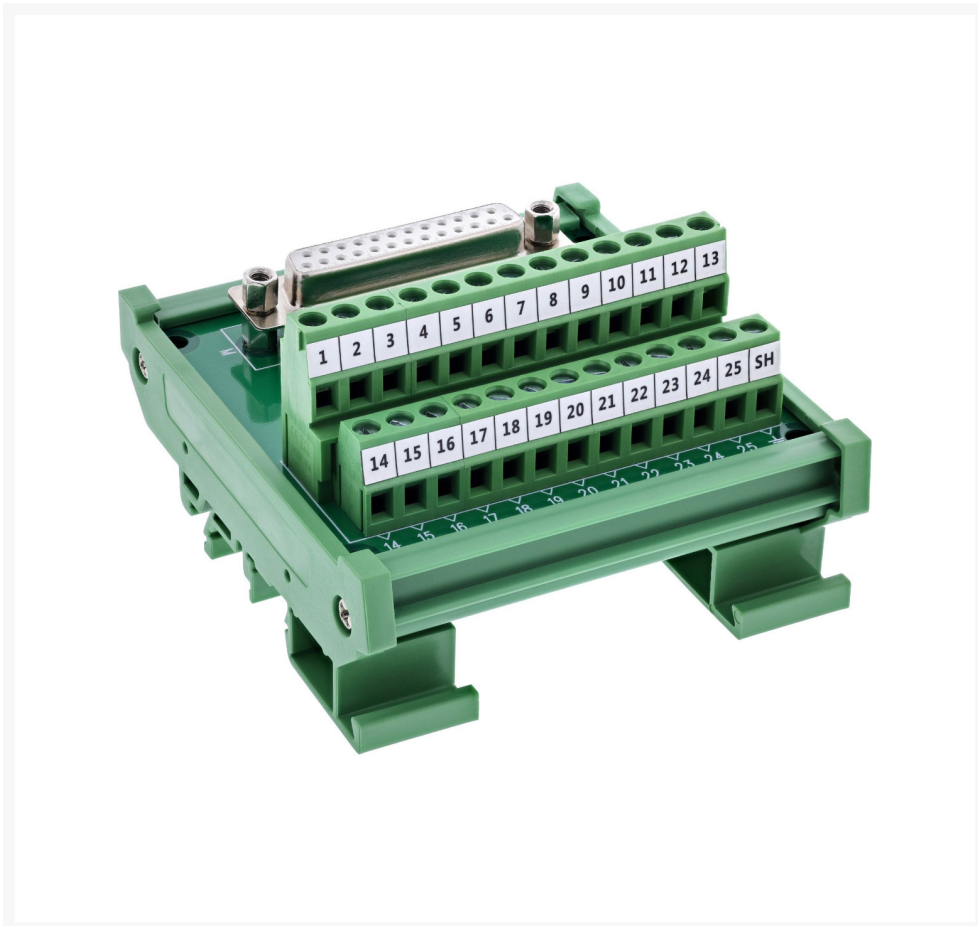

D-SUB 25P FEMALE TERMINALBLOK DINRAIL

€ 22,95

Excl. BTW: € 18,97

Afbeeldingen

Beschrijving

InLine® D-Sub 25 klemmenblok met 2-rij female connector

Het InLine® D-Sub 25 klemmenblok met 2-rij female connector is ontworpen voor overzichtelijke en betrouwbare bedrading op DIN-rails. Het compacte en robuuste blok is ideaal voor industriële toepassingen met hoge signaaldichtheid, zoals schakelkasten, besturingen en signaalverdeling.

Belangrijkste voordelen

- **Snelle installatie**
Schroefklemmen voor aders van 18–26 AWG maken soldeervrij aansluiten mogelijk. Montage eenvoudig met platte schroevendraaier $\leq 2,5$ mm.
- **Zeker vergrendelde D-Sub verbinding**
De 2-rij female D-Sub 25 connector is voorzien van schroefdraad (UNC #4-40) voor stevige mechanische bevestiging met bijpassende stekkers.
- **Breed inzetbaar in de industrie**
Geschikt voor gestructureerde bedrading in schakelkasten, besturings- en automatiseringssystemen of signaalverdeling.
- **DIN-rail montage voor overzichtelijke installaties**
Geïntegreerde DIN-railbehuizing maakt snelle, robuuste en ruimtebesparende montage op top-hat rails mogelijk.
- **Betrouwbare signaaloverdracht**
Hoge isolatieweerstand en een nominale stroom van 0,7 A per pin zorgen voor stabiele en veilige transmissie, zelfs bij continu gebruik.

Technische specificaties

- **D-Sub 25 female connector:** 2-rijig, met schroefdraad voor plugvergrendeling (UNC #4-40)
- **Aansluittechniek:** Schroefklem met drukplaat
- **Aansluitbereik:** 18–26 AWG

- **Bediening:** Platte schroevendraaier $\leq 2,5$ mm
- **Nominale stroom:** 0,7 A per pin
- **Max. bedrijfsspanning:** 100 V tussen twee signalen
- **Isolati weerstand:** ≥ 10 M Ω bij 300 V DC
- **Bedrijfstemperatuur:** -20 °C tot $+105$ °C
- **Isolatielaag:** EVA-isolatie aan de onderzijde
- **Montage:** Geschikt voor directe montage op DIN-tophoedrail
- **Afmetingen:** ca. 87 x 79 x 51 mm (H x B x D)