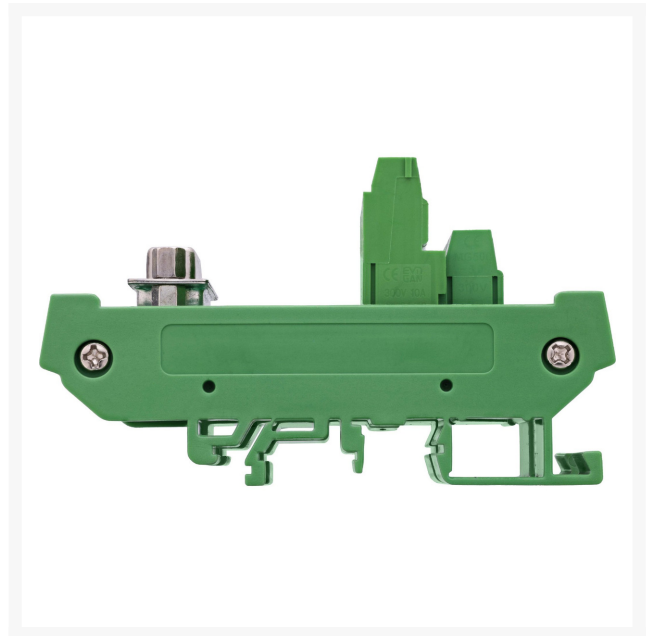

D-SUB 25P FEMALE TERMINALBLOK DINRAIL

€ 22,95

Excl. BTW: € 18,97

Afbeeldingen

Beschrijving

InLine® D-Sub 25 klemmenblok met 2-rij female connector

Het InLine® D-Sub 25 klemmenblok met 2-rij female connector is ontworpen voor overzichtelijke en betrouwbare bedrading op DIN-rails. Het compacte en robuuste blok is ideaal voor industriële toepassingen met hoge signaaldichtheid, zoals schakelkasten, besturingen en signaalverdeling.

Belangrijkste voordelen

- **Snelle installatie**
Schroefklemmen voor aders van 18–26 AWG maken soldeervrij aansluiten mogelijk. Montage eenvoudig met platte schroevendraaier $\leq 2,5$ mm.
- **Zeker vergrendelde D-Sub verbinding**
De 2-rij female D-Sub 25 connector is voorzien van schroefdraad (UNC #4-40) voor stevige mechanische bevestiging met bijpassende stekkers.
- **Breed inzetbaar in de industrie**
Geschikt voor gestructureerde bedrading in schakelkasten, besturings- en automatiseringssystemen of signaalverdeling.
- **DIN-rail montage voor overzichtelijke installaties**
Geïntegreerde DIN-railbehuizing maakt snelle, robuuste en ruimtebesparende montage op top-hat rails mogelijk.
- **Betrouwbare signaaloverdracht**
Hoge isolatieweerstand en een nominale stroom van 0,7 A per pin zorgen voor stabiele en veilige transmissie, zelfs bij continu gebruik.

Technische specificaties

- **D-Sub 25 female connector:** 2-rijig, met schroefdraad voor plugvergrendeling (UNC #4-40)
- **Aansluittechniek:** Schroefklem met drukplaat
- **Aansluitbereik:** 18–26 AWG

- **Bediening:** Platte schroevendraaier $\leq 2,5$ mm
- **Nominale stroom:** 0,7 A per pin
- **Max. bedrijfsspanning:** 100 V tussen twee signalen
- **Isolati weerstand:** ≥ 10 M Ω bij 300 V DC
- **Bedrijfstemperatuur:** -20 °C tot $+105$ °C
- **Isolatielaag:** EVA-isolatie aan de onderzijde
- **Montage:** Geschikt voor directe montage op DIN-tophoedrail
- **Afmetingen:** ca. 87 x 79 x 51 mm (H x B x D)