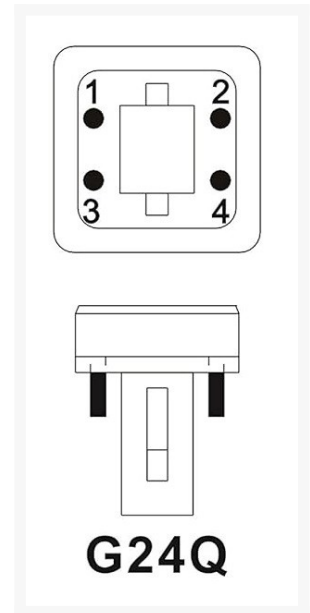

LAMP PL-C G24Q-4 2P 18W 830

€ 7,50

Excl. BTW: € 6,20

Afbeeldingen

Beschrijving

CFL Bulb PL-C G24q-2 18W/830 (4-pins) DULUX D/E PATRON

Merk: Patron

Type: PL-C

Fitting: G24Q-2

Wattage: 13 Watt

Lichtsterkte: 1200 Lumen

Lichtkleur: 3000K

Lengte: 146 mm

Productinformatie

Artikelnummer	T906182
Merk	PATRON
Is on Sale	Nee