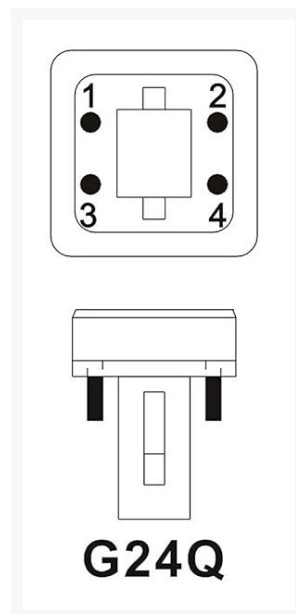

LAMP PL-C G24Q-2 4P 18W 840

€ 7,50

Excl. BTW: € 6,20

Afbeeldingen

Beschrijving

CFL Bulb PL-C G24q-2 18W/840 (4-pins) DULUX D/E PATRON

Merk: Patron

Type: PL-C

Fitting: G24Q-2

Wattage: 13 Watt

Lichtsterkte: 1200 Lumen

Lichtkleur: 4000K

Lengte: 146 mm

Productinformatie

Artikelnummer	T906184
Merk	PATRON
Is on Sale	Nee