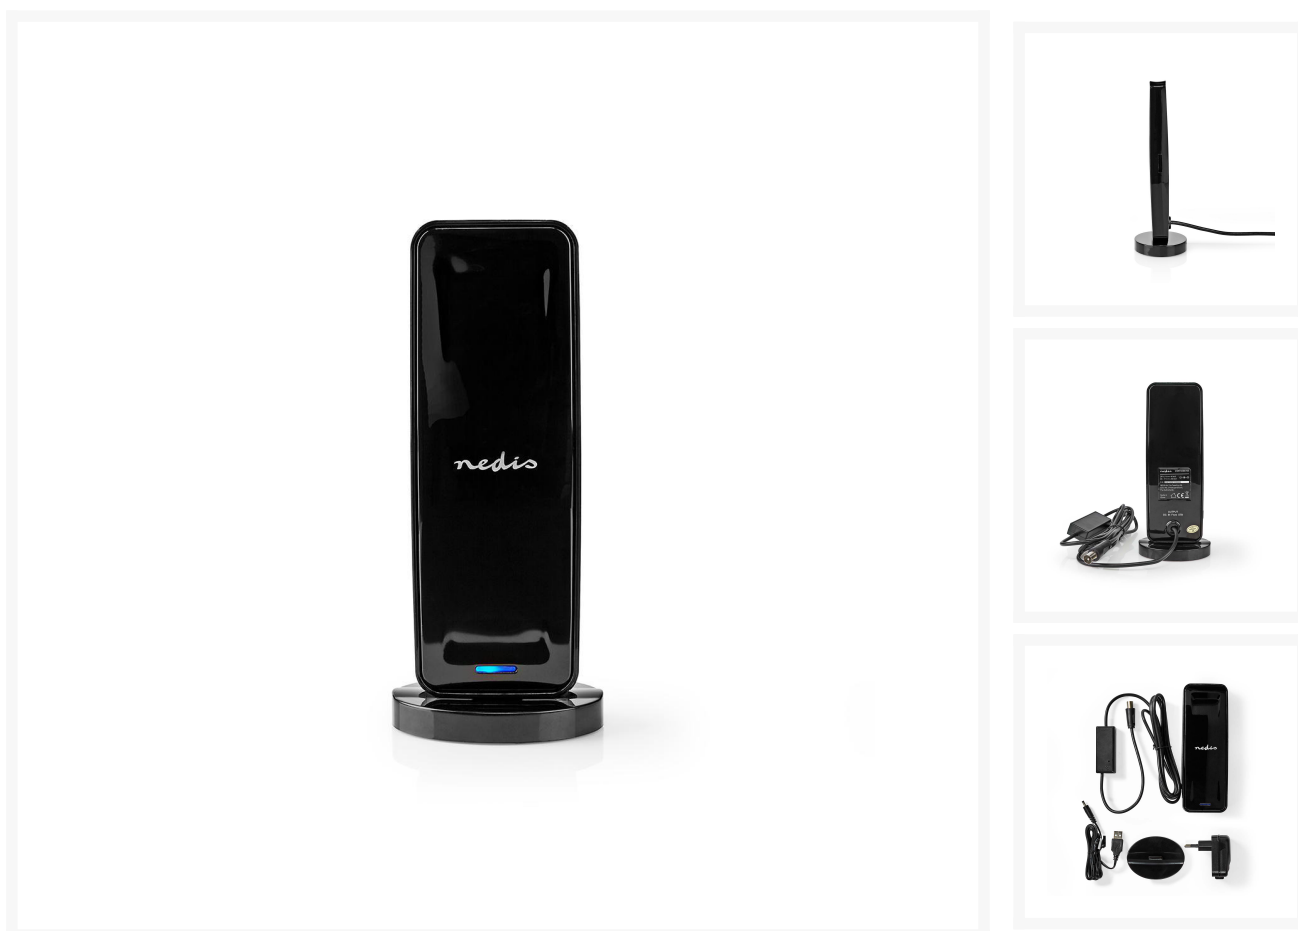

DVB-T/T2 BINNEN ANTENNE 28DB DAB+/FM VHF/UHF

€ 26,95

Excl. BTW: € 22,27

Afbeeldingen

Beschrijving

- LTE700 om de invloed van 4G te verminderen
- Snel en eenvoudig te installeren
- Geschikt voor gebruik binnenshuis binnen een straal van 15 km van de dichtstbijzijnde zendmast

Deze Nedis DVB-T/T2-antenne voor binnen zorgt voor een stabiele ontvangst van free-to-air-kanalen, betaalde zenders (als u geabonneerd bent) en FM-radio. De antenne heeft een compact en stijlvol design dat in ieder interieur past, zonder al te veel op te vallen.

Productspecificaties

Breedte	80 mm
Hoogte	190 mm
Diepte	60 mm
Gewicht	269 g
Kleur	Zwart
Materiaal	ABS
Impedantie	75 Ohm
Kabellengte voedingsadapter	1.50 m
Kabellengte	2.10 m
Type stroombron	Netvoeding
Ontvangsbereik	0-15 km
Type Signaal	FM UHF VHF
LTE-Filter	LTE700
VHF-frequentiebereik	170-230 MHz
DAB + ondersteund	Ja
Antenne type	Actief
Apparaat stroominput	DC 3,5 x 8,0 x 15 mm
UHF-winst	26 dB
Verticale bundelbreedte	64 °
VHF-winst	26 dB
Horizontale bundelbreedte	68 °
UHF-frequentiebereik	470-694 MHz
FM-versterking	24 dB
Versterking	28 dB
Aantal producten in verpakking	1 Stuks
Binnen / Buiten	Binnen