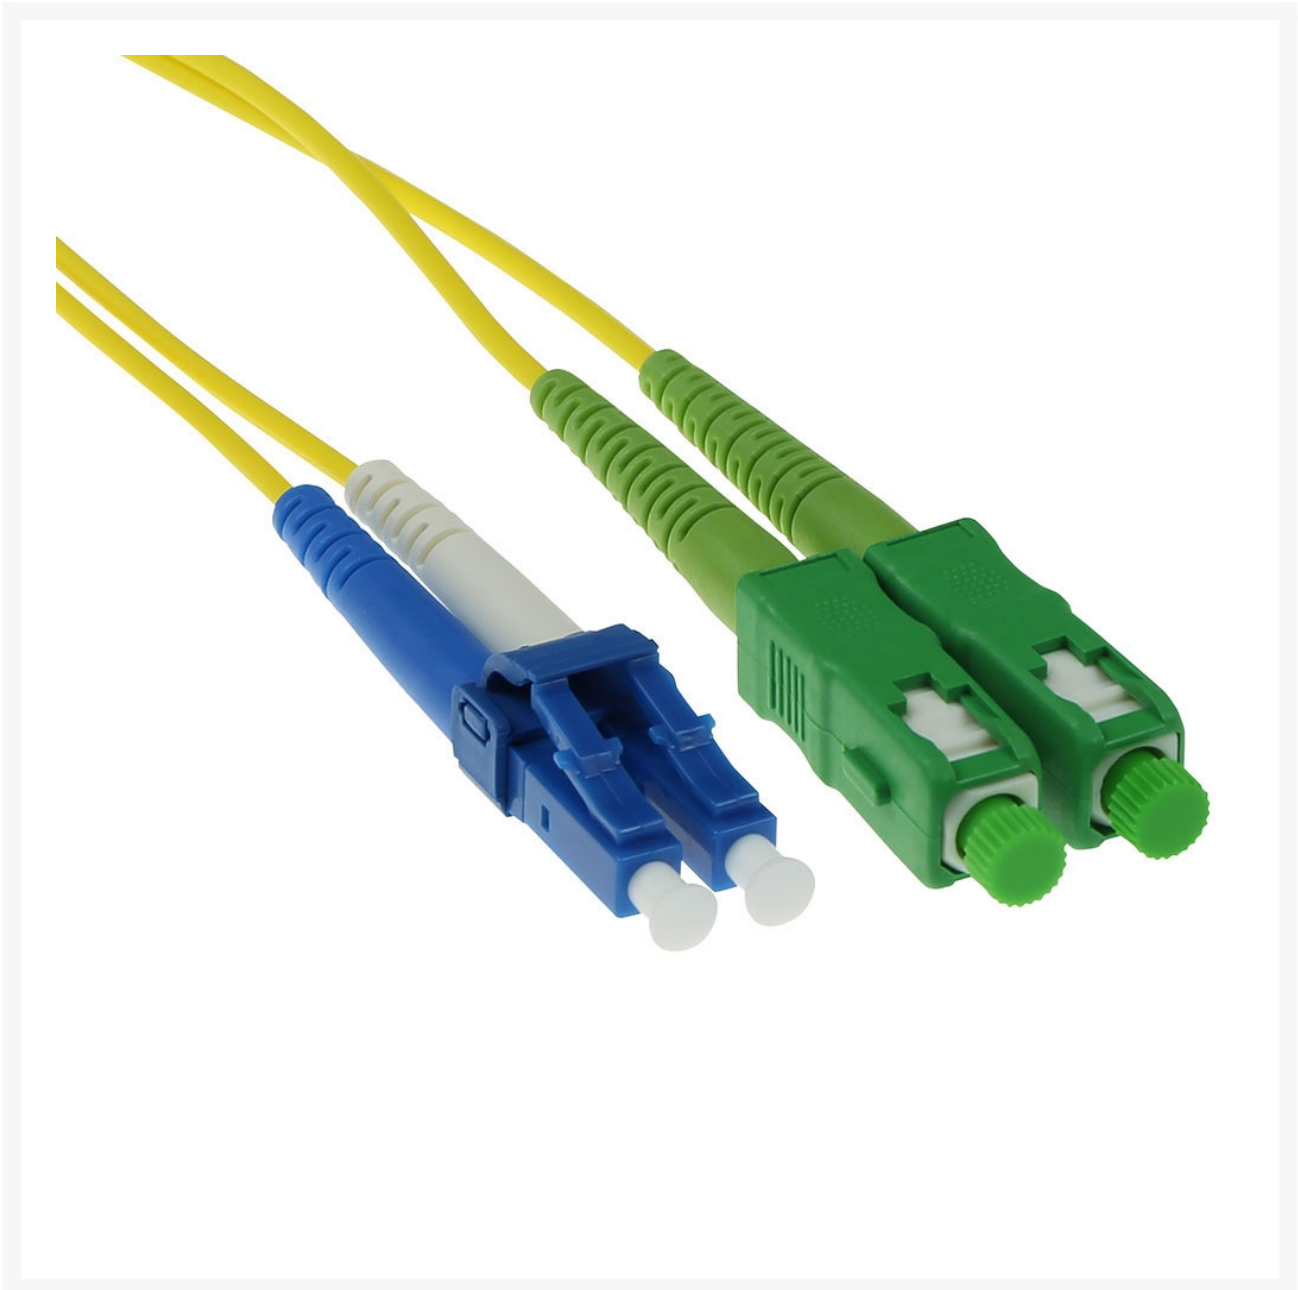

**PATCHKABEL OPTISCH SC/APC8-LC/PC 10M SINGLEMODE 9/125UM
OS2DUPLEX**

€ 24,20
Excl. BTW: € 20,00

Afbeeldingen

Beschrijving

- Individueel testrapport per kabel op IL en RL, End-face 100% geïnspecteerd

- Laser precision cleaving
- Grade A vezel
- UPC APC polish

Productcategorie	Duplex kabels
Kabel lengte	25 m
Connector type	LC, SC
Connector A	SC male (x2)
Polishing A	APC8
Connector B	LC male (x2)
Polishing B	UPC
Clipped	Één kant
Glasvezelkabel	Patchcord
Fiber type	Singlemode
Categorie	OS2
Aantal vezels	2
Vezel diameter	9/125 µm
IL (max.)	0,2 dB
IL (gem.)	0,1 dB
RL (min.)	55 dB
Kabelmantel	LSZH
Buitendiameter	2 mm
Kabelkleur	Geel
Min. werktemperatuur	-20 °C
Max. werktemperatuur	60 °C

Productinformatie

Artikelnummer	RL8810
Merk	Brand
Is on Sale	Nee