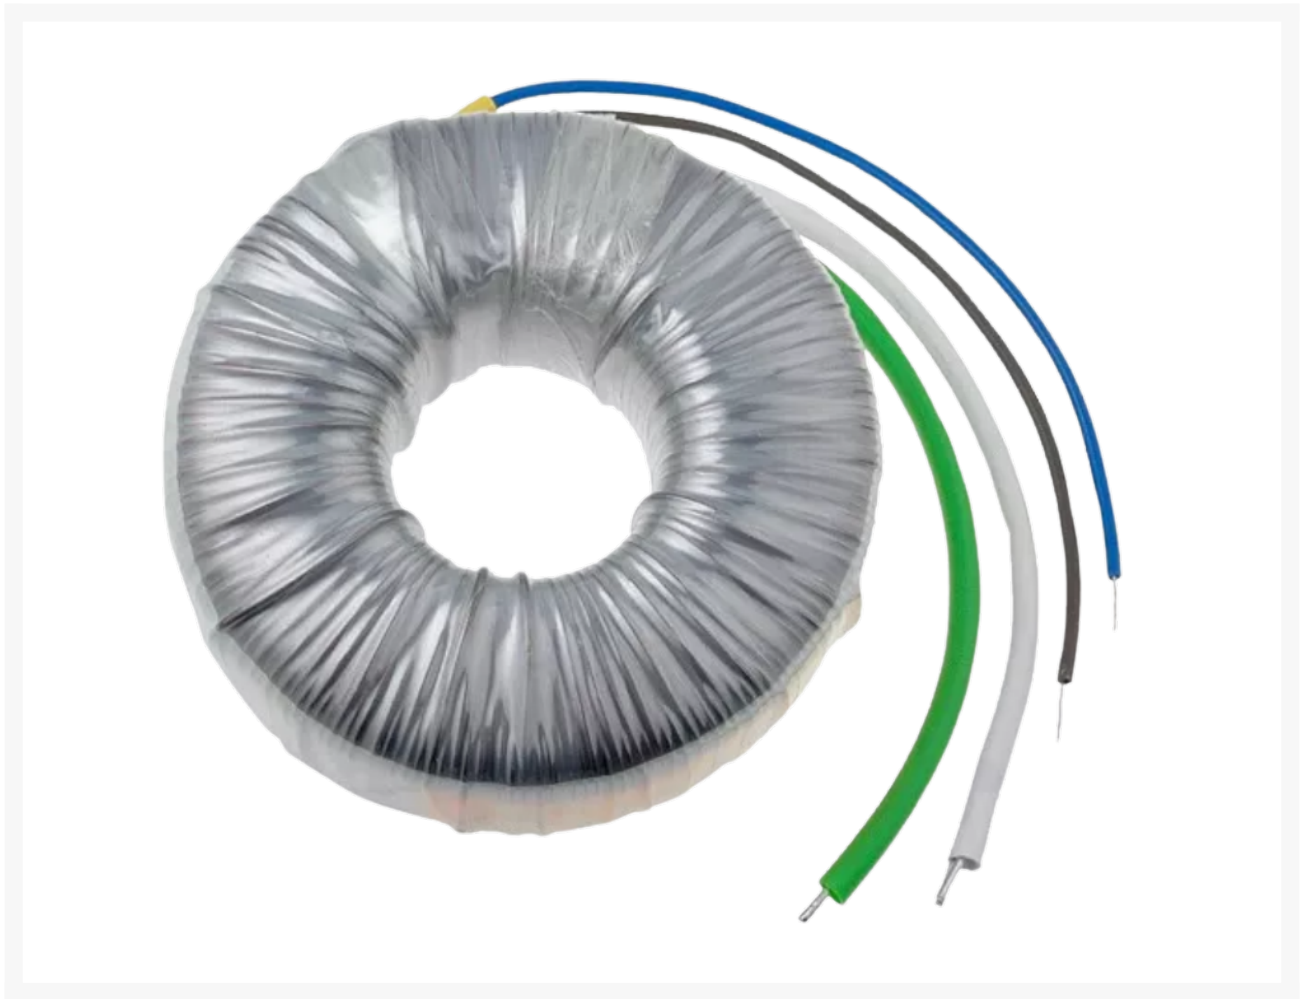

**TRAFO RINGKERN 160VA 230V-115V 1.391A**

**€ 68,99**

Excl. BTW: € 57,02

**Afbeeldingen**

**Beschrijving**

Transformator Specificaties	
Fabrikant	TALEMA
Type Transformator	Ringkern (toroïdaal)
Vermogen	160 VA
Primaire Spanning	230 V AC

Transformator Specificaties	
Secundaire Spanning 1	115 V
Secundaire Stroom 1	1.391 A
Aansluitingen	Kabels
Diameter	99 mm
Hoogte	51 mm
Brutogewicht	1598.4 g

## Productinformatie

---

Artikelnummer	160115
Merk	TALEMA
Is on Sale	Nee