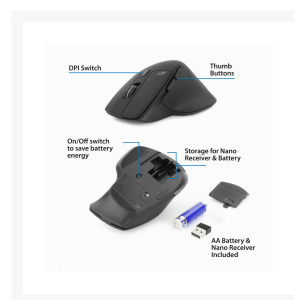

### Beschrijving

Draadloze muis | 2400 DPI | Stille klik | USB-A ontvanger | Ergonomisch ontwerp | gerecyclede materialen

- Draadloze muis 2400 DPI met stille klik gemaakt van gerecyclede materialen
- Stille klik-technologie voor een stillere werkomgeving
- Rubber oppervlak voor een comfortabele grip
- Metalen scrolwiel en toegankelijke zijknoppen
- Meegeleverde USB-A dongle; eenvoudig op te bergen in de muis
- DPI switch 1000/1500/2000/2400 voor het kiezen van de gewenste nauwkeurigheid en precisie
- Intelligente energiebesparingsfunctie voor langdurig batterijgebruik
- Inclusief 1x AA batterij
- Silent click wireless mouse for daily use

### **Nano ontvanger: op te bergen in de muis**

De muis wordt geleverd met een USB-A nano dongle. Wanneer je de muis mee wilt nemen, kan de USB-ontvanger handig in de muis worden opgeborgen.

### **Intelligente energiebesparing**

De muis is voorzien van een intelligente energiebesparingsfunctie en een aan/uit-schakelaar om de levensduur van de batterij te verlengen wanneer de muis in uw laptop wordt opgeborgen en de knoppen per ongeluk worden aangeraakt. Met de meegeleverde AA-batterij kunt u meteen aan de slag.