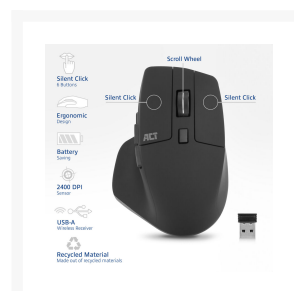

### Afbeeldingen

### Beschrijving

Draadloze muis | 2400 DPI | Stille klik | USB-A ontvanger | Ergonomisch ontwerp | gerecyclede materialen

- Draadloze muis 2400 DPI met stille klik gemaakt van gerecyclede materialen
- Stille klik-technologie voor een stillere werkomgeving
- Rubber oppervlak voor een comfortabele grip
- Metalen scrolwiel en toegankelijke zijknoppen
- Meegeleverde USB-A dongle; eenvoudig op te bergen in de muis
- DPI switch 1000/1500/2000/2400 voor het kiezen van de gewenste nauwkeurigheid en precisie
- Intelligente energiebesparingsfunctie voor langdurig batterijgebruik
- Inclusief 1x AA batterij
- Silent click wireless mouse for daily use

### **Nano ontvanger: op te bergen in de muis**

De muis wordt geleverd met een USB-A nano dongle. Wanneer je de muis mee wilt nemen, kan de USB-ontvanger handig in de muis worden opgeborgen.