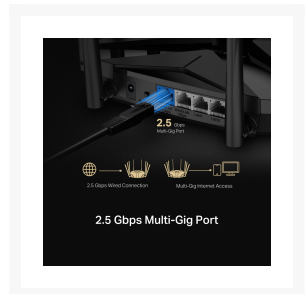

8-STREAM WI-FI 6 ROUTER

€ 109,00

Excl. BTW: € 90,08

Afbeeldingen

Super Fast WiFi 6 to 6 Gbps

- 160 MHz Channels**
Double channel width for faster connections.
- 1024-QAM**
Boosts raw speeds by 25% compared to 256-QAM.
- 4x Longer OFDM Symbol**
Provides increased coverage and 11% faster speeds.

Robust Quad-core Processor

Beschrijving

Draadloos LAN		Beveiliging	
Toegang voor gasten	2,4 GHz gastnetwerk 5 GHz gastnetwerk	Ondersteunde beveiligingsalgoritmen	WPA / WPA2-Persoonlijk, WPA2 / WPA3-Persoonlijk
Kenmerken		Netwerk	
Supported WAN type	Dynamisch IP/Statisch IP/PPPoE/L2TP/PPTP	Interfacetype Ethernet LAN	1x 2,5 Gbps WAN/LAN-poort 1x Gigabit WAN/LAN-poort 2x Gigabit LAN-poorten
Design		Ethernet LAN, data-overdrachtsnelheden	100,1000,2500 Mbit/s
Kleur van het product	Zwart	VPN-server	OpenVPN, PPTP ondersteund
Poorten & interfaces		WAN snelheid	2.5 Gbit/s
Connectiviteitstechnologie	Bedraad/Draadloos	Poorten & interfaces	
Aantal knoppen	Reset/WPS-knop	Aantal Ethernet LAN (RJ-45)-poorten	4
Draadloos LAN		Beveiliging	
Wifi-band	Tri-band (2.4 GHz / 5 GHz / 5 GHz)	Firewall	SPI-firewall, IP- en MAC-adresbinding
		Antenne	

Wifi-standaard	Wi-Fi 6 IEEE 802.11ax / ac / n / g / b / a	Soort antenne	8x Vaste omnidirectionele antennes
Overige specificaties			
WLAN gegevensoverdrachtsnelheid (max)	6000 Mbit/s	Afmetingen (BxDxH)	209 × 172,2 × 42,4 mm
WLAN gegevensoverdrachtsnelheid (eerste band)	1148 Mbit/s	Frequentieband	2.4 - 5 GHz
WLAN gegevensoverdrachtsnelheid (tweede band)	2402 Mbit/s		
WLAN-gegevensoverdrachtsnelheid (derde band)	2402 Mbit/s		