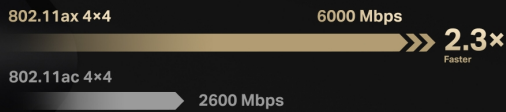

8-STREAM WI-FI 6 ROUTER

€ 109,00

Excl. BTW: € 90,08

Afbeeldingen

Super Fast WiFi 6 to 6 Gbps

- 160 MHz Channels**
Double channel width for faster connections.
- 1024-QAM**
Boosts raw speeds by 25% compared to 256-QAM.
- 4x Longer OFDM Symbol**
Provides increased coverage and 11% faster speeds.

Robust Quad-core Processor

Beschrijving

Draadloos LAN		Beveiliging	
Toegang voor gasten	2,4 GHz gastnetwerk 5 GHz gastnetwerk	Ondersteunde beveiligingsalgoritmen	WPA / WPA2-Persoonlijk, WPA2 / WPA3-Persoonlijk
Kenmerken		Netwerk	
Supported WAN type	Dynamisch IP/Statisch IP/PPPoE/L2TP/PPTP	Interfacetype Ethernet LAN	1x 2,5 Gbps WAN/LAN-poort 1x Gigabit WAN/LAN-poort 2x Gigabit LAN-poorten
Design		Ethernet LAN, data-overdrachtsnelheden	100,1000,2500 Mbit/s
Kleur van het product	Zwart	VPN-server	OpenVPN, PPTP ondersteund
Poorten & interfaces		WAN snelheid	2.5 Gbit/s
Connectiviteitstechnologie	Bedraad/Draadloos	Poorten & interfaces	
Aantal knoppen	Reset/WPS-knop	Aantal Ethernet LAN (RJ-45)-poorten	4
Draadloos LAN		Beveiliging	
Wifi-band	Tri-band (2.4 GHz / 5 GHz / 5 GHz)	Firewall	SPI-firewall, IP- en MAC-adresbinding
		Antenne	

Wifi-standaard	Wi-Fi 6 IEEE 802.11ax / ac / n / g / b / a	Soort antenne	8x Vaste omnidirectionele antennes
Overige specificaties			
WLAN gegevensoverdrachtsnelheid (max)	6000 Mbit/s	Afmetingen (BxDxH)	209 × 172,2 × 42,4 mm
WLAN gegevensoverdrachtsnelheid (eerste band)	1148 Mbit/s	Frequentieband	2.4 - 5 GHz
WLAN gegevensoverdrachtsnelheid (tweede band)	2402 Mbit/s		
WLAN-gegevensoverdrachtsnelheid (derde band)	2402 Mbit/s		