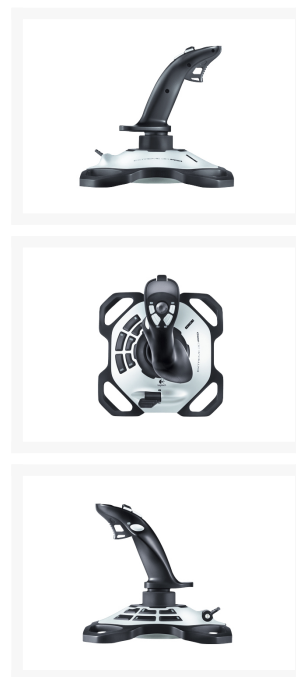

G JOYSTICK EXTREME 3D PRO

€ 63,95

Excl. BTW: € 52,85

Afbeeldingen

Beschrijving

Invoerapparaat		Ergonomie	
Soort apparaat	Joystick	Kleur van het product	Zwart, Wit
Gaming platforms ondersteund	PC	Minimale systeemeisen	
Gaming controle technologie	Digitaal	Minimaal benodigde schijfruimte	70 MB
Programmeerbare knoppen	Ja	Software	
Poorten & interfaces			
Connectiviteitstechnologie	Bedraad		
Aansluiting	USB 2.0		