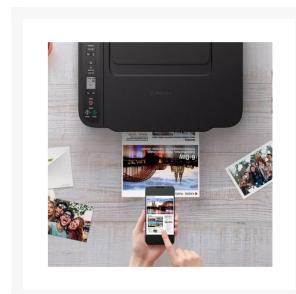

CANON PIXMA TS3450

€ 71,95

Excl. BTW: € 59,46

Afbeeldingen

Beschrijving

Printsnelheid		Poorten & interfaces	
Printtechnologie	Inkjet	USB-poort	Ja
Printen	Kleur	USB-connector	USB Type-B
Duplex printen	Ja	Netwerk	
Modus voor dubbelzijdig afdrukken	Handmatig	Wifi	Ja
Maximale resolutie	4800 x 1200 DPI	Ethernet LAN	Nee
Afdruksnelheid (ISO/IEC 24734) zwart-wit	7,7 ipm	Wi-Fi-standaarden	802.11a, 802.11b, 802.11g, Wi-Fi 4 (802.11n)
Afdruksnelheid (ISO/IEC 24734) kleur	4 ipm	Ondersteunde beveiligingsalgoritmen	WEP, WPA-PSK, WPA2-PSK
Zuinig printen	Ja		
Kopiëren			

Kopiëren	Kopiëren in kleur	Mobiele printing technologieën	Apple AirPrint, Mopria Print Service
Maximaal aantal kopieën	20 kopieën		
Kopieën vergroten/verkleinen	25 - 400 procent	Design	
N-in-1 kopieerfunctie	Ja	Kleur van het product	Zwart
N-in-1 copy function (N=)	2	Markt positionering	Bedrijf
Scannen		Ingebouwd display	Ja
Scannen	Scannen in kleur	Beeldscherm	LCD
Optische scanresolutie	600 x 1200 DPI	Soort bediening	Knoppen
Kleurdiepte invoer	16 Bit	Kleurenscherm	Ja
Kleurdiepte uitvoer	16 Bit	Energie	
Grijswaardendiepte-input	16 Bit	AC-ingangsspanning	100 - 240 V
Faxen		AC-ingangsfrequentie	50/60 Hz
Faxen	Nee	Minimale systeemeisen	
Kenmerken		Ondersteunt Windows	Ja
Aantal printcartridges	2	Eisen aan de omgeving	
Invoer- & uitvoercapaciteit		Relatieve vochtigheid in bedrijf (V-V)	10 - 80 procent
Totaal aantal invoerladen	1	Bedrijfstemperatuur (T-T)	15 - 30 °C
Totale invoercapaciteit	60 vel	Duurzaamheid	
Papier		Naleving van duurzaamheid	Ja
Maximale ISO A-series papierformaat	A4	Gewicht en omvang	
Papierlade mediatypen	Glanzend papier, Hoge resolutie papier	Breedte	435 mm
ISO A-series afmetingen (A0...A9)	A4, A5	Diepte	327 mm
Foto papier afmetingen	10x15 cm	Hoogte	145 mm
		Gewicht	4 kg
		Inhoud van de verpakking	
		Cartridge(s) meegeleverd	Ja