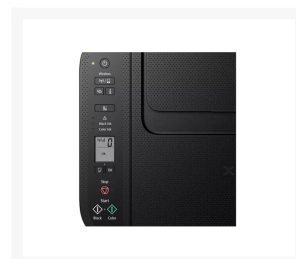

CANON PIXMA TS3450

€ 71,95

Excl. BTW: € 59,46

Afbeeldingen

Beschrijving

Printsnelheid		Poorten & interfaces	
Printtechnologie	Inkjet	USB-poort	Ja
Printen	Kleur	USB-connector	USB Type-B
Duplex printen	Ja	Netwerk	
Modus voor dubbelzijdig afdrukken	Handmatig	Wifi	Ja
Maximale resolutie	4800 x 1200 DPI	Ethernet LAN	Nee
Afdruksnelheid (ISO/IEC 24734) zwart-wit	7,7 ipm	Wi-Fi-standaarden	802.11a, 802.11b, 802.11g, Wi-Fi 4 (802.11n)
Afdruksnelheid (ISO/IEC 24734) kleur	4 ipm	Ondersteunde beveiligingsalgoritmen	WEP, WPA-PSK, WPA2-PSK
Zuinig printen	Ja		
Kopiëren			

Kopiëren	Kopiëren in kleur	Mobiele printing technologieën	Apple AirPrint, Mopria Print Service
Maximaal aantal kopieën	20 kopieën		
Kopieën vergroten/verkleinen	25 - 400 procent	Design	
N-in-1 kopieerfunctie	Ja	Kleur van het product	Zwart
N-in-1 copy function (N=)	2	Markt positionering	Bedrijf
Scannen		Ingebouwd display	Ja
Scannen	Scannen in kleur	Beeldscherm	LCD
Optische scanresolutie	600 x 1200 DPI	Soort bediening	Knoppen
Kleurdiepte invoer	16 Bit	Kleurenscherm	Ja
Kleurdiepte uitvoer	16 Bit	Energie	
Grijswaardendiepte-input	16 Bit	AC-ingangsspanning	100 - 240 V
Faxen		AC-ingangsfrequentie	50/60 Hz
Faxen	Nee	Minimale systeemeisen	
Kenmerken		Ondersteunt Windows	Ja
Aantal printcartridges	2	Eisen aan de omgeving	
Invoer- & uitvoercapaciteit		Relatieve vochtigheid in bedrijf (V-V)	10 - 80 procent
Totaal aantal invoerladen	1	Bedrijfstemperatuur (T-T)	15 - 30 °C
Totale invoercapaciteit	60 vel	Duurzaamheid	
Papier		Naleving van duurzaamheid	Ja
Maximale ISO A-series papierformaat	A4	Gewicht en omvang	
Papierlade mediatypen	Glanzend papier, Hoge resolutie papier	Breedte	435 mm
ISO A-series afmetingen (A0...A9)	A4, A5	Diepte	327 mm
Foto papier afmetingen	10x15 cm	Hoogte	145 mm
		Gewicht	4 kg
		Inhoud van de verpakking	
		Cartridge(s) meegeleverd	Ja