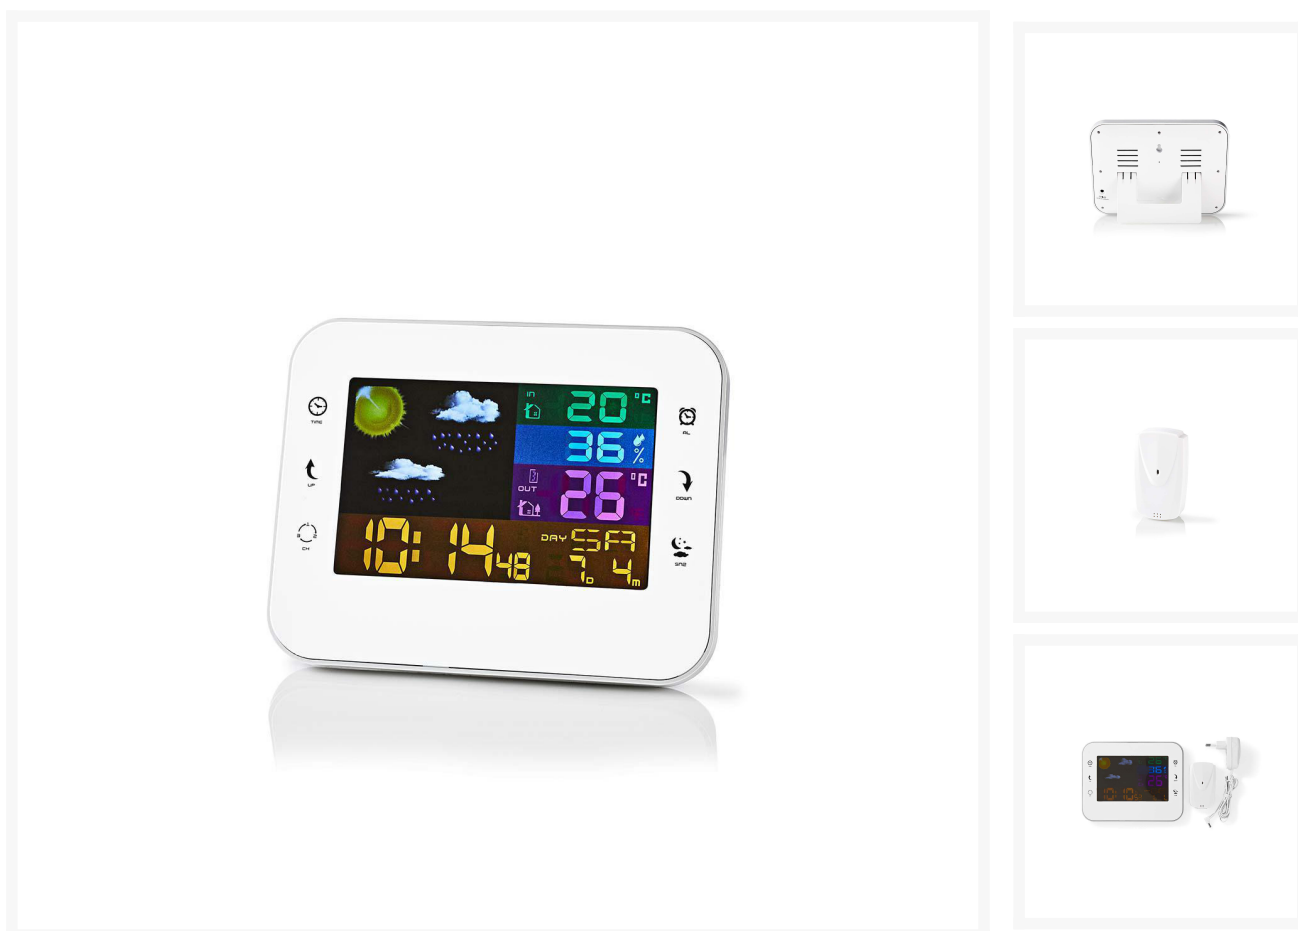

WEERSTATION BINNEN EN BUITEN KLEUR

€ 44,95

Excl. BTW: € 37,15

Afbeeldingen

Beschrijving

Dit veelzijdige Nedis draadloze weerstation verschaft informatie over de binnen- en buitentemperatuur, en ook over verwachte weersomstandigheden. Daarbij heeft het een wekkerfunctie, dus of het nu gaat regenen of de zon gaat schijnen, u bent altijd op tijd uit bed!

U kunt de buitensensor overal in uw tuin plaatsen. De sensor werkt op 2 AA-batterijen (niet inbegrepen) en verstuurt weersinformatie op vier niveaus naar de wekker/het weerstation via een frequentiesignaal van 433 MHz.

Gestroomlijnd en stijlvol display

Het gestroomlijnde en stijlvolle display kan overal in uw woning worden neergezet: het werkt op de meegeleverde 230V-adapter of op 3 AAA-batterijen (niet inbegrepen).

Wekker en weersinformatie/-vooruitzichten

Biedt informatie over datum en tijd, een wekker met sluimerfunctie en gegevens over de actuele temperatuur, vochtigheid en comfortniveaus.

Breedte	184 mm
Hoogte	145 mm
Diepte	20 mm
Gewicht	442 g
Kleur	Wit Zilver
Materiaal	ABS
Maximale antenne versterking	0 dBi
Type stroombron	Batterij Gevoed Netvoeding
Incl. batterij(en)	Nee
Kabellengte voedingsadapter	1.80 m
Ingangsvoltage	230 - 240 V AC 50 Hz
Analoog of digitaal	Digitaal
Maximaal aantal sensoren	3
Binnentemperatuurbereik	0-50 °C
Radiogestuurde klok	Nee
Buitentemperatuur	Ja
Getij	Nee
Zonsopgang zonsondergang	Nee
Met tijdweergave	Ja
Weersvoorspelling	Ja
Barometer	Nee
Datumweergave	Ja
Dagweergave	Ja
Bereik	20 m
Inclusief wekkerfunctie	Ja
Binnentemperatuur	Ja
Inclusief draadloze weersensor	Ja