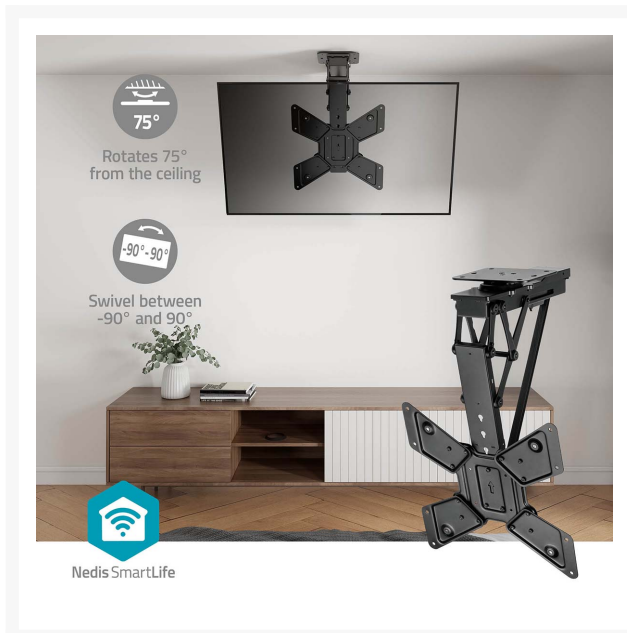

GEMOTORISEERDE TV-PLAFONDBEUGEL 23-65"

€ 299,00

Excl. BTW: € 247,11

Afbeeldingen

Motorised mount

TV size range from
23 to 65 inch

Maximum load
capacity of 30 kg

Nedis SmartLife

Beschrijving

- Smart Wi-Fi gemotoriseerde draaibare neerklapbare plafondsteun - past op de meeste tv-schermen van 23 "tot 65"
- Revolutionair neerklapbaar ontwerp zorgt voor eenvoudige opslag, opgeruimde ruimte en veiligheid uit de weg
- Eenvoudig om rechtstreeks verbinding te maken met uw Wi-Fi-netwerk - geen aparte hub nodig
- Maak verbinding met uw Wi-Fi en bedien de muurbeugel met de ondersteuning van de Nedis Smartlife-app
- Sterke en duurzame onderdelen - max TV laadvermogen van 30 kg.
- Draaibaar tot 180° voor meerdere kijkhoeken
- Nivelleringsaanpassingen zorgen ervoor dat de tv perfect kan worden gepositioneerd na het ophangen
- Botsingsvermijdingssysteem - stopt met het draaien van de tv wanneer er obstakels zijn
- Inclusief afstandsbediening voor eenvoudige bewegingen
- Krachtige motor - zorgt voor stabiel, sterk en duurzaam gebruik
- Inclusief kabelbeheer - houdt alles georganiseerd en netjes achter uw tv
- Snelle en eenvoudige installatie - minder dan 20 minuten
- Geschikt voor VESA: 100x100, 200x200, 300x300, 400x200, 400x400

Productspecificaties

Breedte	435 mm
Hoogte	715 mm
Diepte	505 mm
Gewicht	9500 g
Kleur	Zwart
Ondersteunde draadloze technologie	Bluetooth® Wi-Fi
Type stroombron	Batterij Gevoed Netvoeding
Ingangsvoltage	220 - 240 V AC 50/60 Hz 24 V DC
Stekkertype	Euro / Type-C (CEE 7/16)
Materiaal	Staal
VESA-standaard	100x100 200x200 400x200 400x400 300x300
Maximaal schermgewicht	30 kg
App beschikbaar voor	Android™ IOS
Zendfrequentie	2402 - 2480 MHz
Kabelopbergsysteem	Ja
Ingangsstroom	1.5 A
Afstandbestuurbaar	Ja
Functionaliteit	Kantelbaar Zwenken Gemotoriseerd
Montage applicatie	Plafond
Aantal schermen	1 Scherm
Vereiste batterijen (niet meegeleverd)	2x AAA/LR03
Afstandsbediening technology	RF
Aantal producten in verpakking	1 Stuks