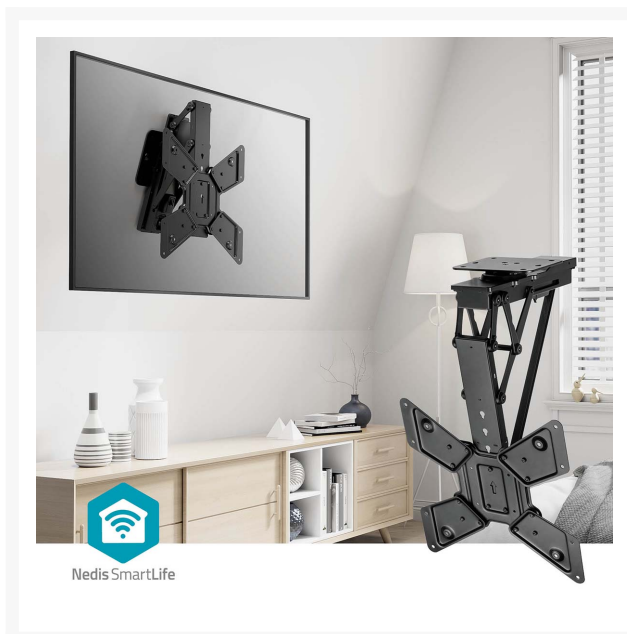

GEMOTORISEERDE TV-PLAFONDBEUGEL 23-65"

€ 299,00

Excl. BTW: € 247,11

Afbeeldingen

Motorised mount

TV size range from
23 to 65 inch

Maximum load
capacity of 30 kg

Nedis SmartLife

Beschrijving

- Smart Wi-Fi gemotoriseerde draaibare neerklapbare plafondsteun - past op de meeste tv-schermen van 23 "tot 65"
- Revolutionair neerklapbaar ontwerp zorgt voor eenvoudige opslag, opgeruimde ruimte en veiligheid uit de weg
- Eenvoudig om rechtstreeks verbinding te maken met uw Wi-Fi-netwerk - geen aparte hub nodig
- Maak verbinding met uw Wi-Fi en bedien de muurbeugel met de ondersteuning van de Nedis Smartlife-app
- Sterke en duurzame onderdelen - max TV laadvermogen van 30 kg.
- Draaibaar tot 180° voor meerdere kijkhoeken
- Nivelleringsaanpassingen zorgen ervoor dat de tv perfect kan worden gepositioneerd na het ophangen
- Botsingsvermijdingssysteem - stopt met het draaien van de tv wanneer er obstakels zijn
- Inclusief afstandsbediening voor eenvoudige bewegingen
- Krachtige motor - zorgt voor stabiel, sterk en duurzaam gebruik
- Inclusief kabelbeheer - houdt alles georganiseerd en netjes achter uw tv
- Snelle en eenvoudige installatie - minder dan 20 minuten
- Geschikt voor VESA: 100x100, 200x200, 300x300, 400x200, 400x400

Productspecificaties

Breedte	435 mm
Hoogte	715 mm
Diepte	505 mm
Gewicht	9500 g
Kleur	Zwart
Ondersteunde draadloze technologie	Bluetooth® Wi-Fi
Type stroombron	Batterij Gevoed Netvoeding
Ingangsvoltage	220 - 240 V AC 50/60 Hz 24 V DC
Stekkertype	Euro / Type-C (CEE 7/16)
Materiaal	Staal
VESA-standaard	100x100 200x200 400x200 400x400 300x300
Maximaal schermgewicht	30 kg
App beschikbaar voor	Android™ IOS
Zendfrequentie	2402 - 2480 MHz
Kabelopbergsysteem	Ja
Ingangsstroom	1.5 A
Afstandbestuurbaar	Ja
Functionaliteit	Kantelbaar Zwenken Gemotoriseerd
Montage applicatie	Plafond
Aantal schermen	1 Scherm
Vereiste batterijen (niet meegeleverd)	2x AAA/LR03
Afstandsbediening technology	RF
Aantal producten in verpakking	1 Stuks