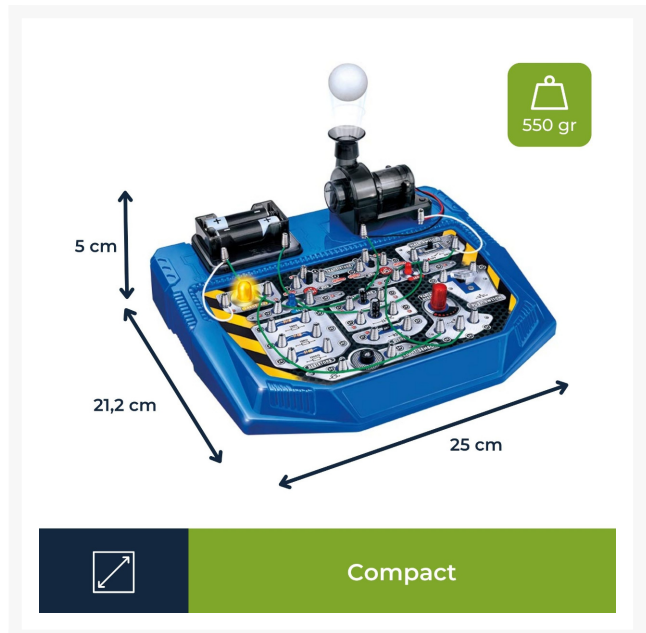

ELEKTRONISCHE PROJECTEN KIT 25 EXPERIMENTEN

€ 39,95

Excl. BTW: € 33,02

Afbeeldingen

Beschrijving

Deze LED-verlichting in koel wit is speciaal ontworpen om de veiligheid op locaties zoals bouwplaatsen, trappenhuizen en liftschachten te verbeteren. Dankzij de lichtopbrengst van 360° biedt de touwverlichting uitstekende zichtbaarheid in elke omgeving.

De LED's hebben een levensduur van maar liefst 20.000 uur en verbruiken 80 tot 90% minder energie in vergelijking met traditionele verlichting. Het 30 meter lange lichtsnoer wordt geleverd op een stevige kabelhaspel en is dankzij de ronde vorm gemakkelijk te installeren. Dankzij de IP44-classificatie is deze verlichting veelzijdig en geschikt voor zowel binnen als buiten.

te verbeteren

- + 360° lichtopbrengst: Dit rope light biedt rondom licht, wat zorgt voor een gelijkmatige en uitgebreide verlichting van de omgeving.
- + Energiezuinig: De leds hebben een levensduur van 20.000 uur en verbruiken tot 80-90% minder energie dan traditionele verlichtingsbronnen.
- + Robuust en weerbestendig: De lichtslang is versterkt met een geïntegreerde staalkabel en wordt geleverd op een stevige kabelhaspel. Dankzij de IP44-classificatie is het spatwaterdicht en dus geschikt voor zowel binnen- als buitengebruik.
- + Praktische haspel: Dankzij de haspel kunt u de touwlamp op een efficiënte en veilige manier opbergen en vervoeren. De rubberen lus voorkomt dat de haspel onbedoeld afrolt.

Specificaties

Basis productinformatie

Primaire kleuren	transparant
Extra kleuren	Zwart, Geel
Diameter eenheid	13 mm
Gewicht Product	8000 g

Fysieke eigenschappen

Lengte netsnoer	1.5 m
Aantal kleuren	1
Aantal leds	1080
Aantal leds per meter	36
Aantal strings	1
Diameter LED's	13 mm
Lengte LED-kabel	30 m
Commerciële kleur van LED's	Wit
Commerciële kleur van LED's gedetailleerd	Koudwit
Snoerkleur	transparant