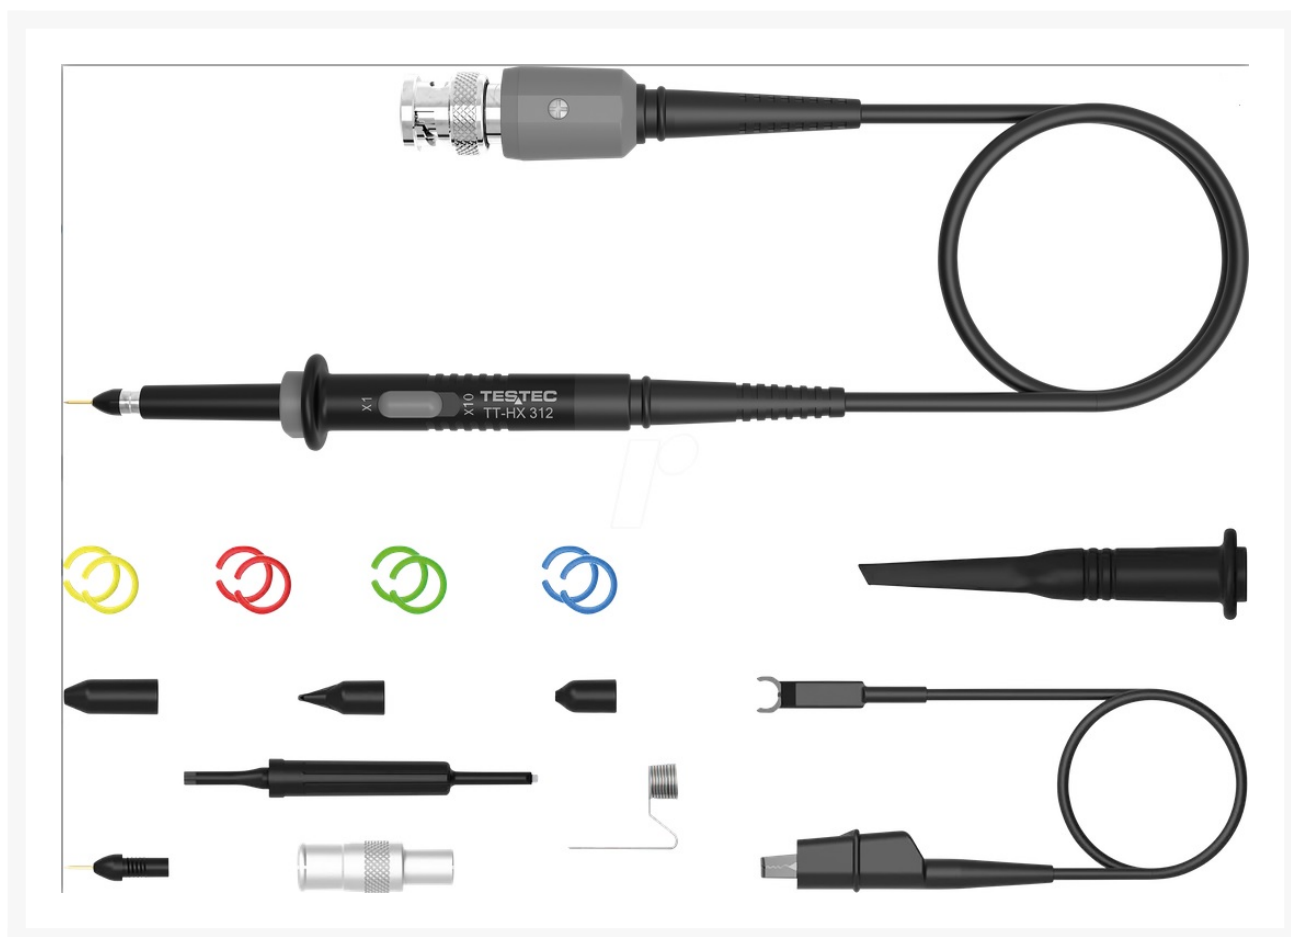

MODULAR PROBE 1:1/10:1 350MHZ 1,2M KABEL

€ 64,95

Excl. BTW: € 53,68

Afbeeldingen

Beschrijving

Testec TT-HX 312

- 1:1 / 10:1, 10 MHz / 350 MHz, 1,2 m.

Technische gegevens:

- Meetprobe: Voor oscilloscoop
- Type sonde: Passief
- Band 350 MHz
- Deelfactor: 1:1/10:1
- Ingangsimpedantie: 10/47pf, 10MO/13pf
- Stijgtijd: 1 ns, 35 ns

- Type kabel/aansluiting: BNC-stekker
- Compensatiebereik 8...25pf
- Kabellengte: 1,2 m.