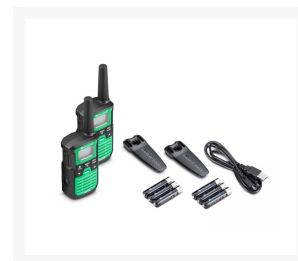

MIDLAND XT30PRO PORTOFOONSET PMR

€ 79,94

Excl. BTW: € 66,07

Afbeeldingen

Beschrijving

Midland verbetert de uitmuntende XT-lijn en maakt deze Professioneel. Wat betekent het? Meer functies, betere prestaties en meer veiligheid.

De Midland XT30 PRO behoudt de groene kleur om continuïteit te bieden, maar breidt zijn prestaties zeker uit met een bredere frequentieband (PMR446: 446,00625 - 446,19375 MHz) en weerstand tegen vocht en dauw (spatwaterdicht). Dit model houdt de communicatie over afstanden tot 6 km in optimale omstandigheden, het gebruiksgemak dat de hele XT-lijn onderscheidt en alle reeds aanwezige functies.

Midland XT30 PRO onderhoudt de communicatie voor afstanden tot 6 km in optimale omstandigheden, 5 uur autonomie in optimale omstandigheden, het gebruiksgemak dat kenmerkend is voor de gehele XT-lijn en alle reeds aanwezige functies.

Features

- Number of channels: 16 PMR446 (8+8 preprogrammed)
- Number of zones: 1
- Output power: 500 mW
- Channel spacing analogue: 12.5 kHz