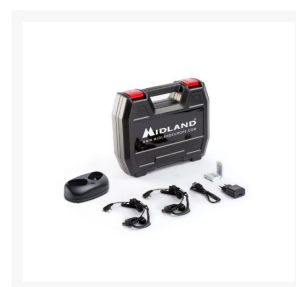

MIDLAND XT50 ADVENTURE PORTOFOONSET PMR

€ 119,00

Excl. BTW: € 98,35

Afbeeldingen

Beschrijving

Het Midland XT-50 Adventure portofoonset is hetzelfde als de "gewone" XT50 maar dan geleverd in een luxe en robuuste opbergkoffer en met 2 Midland oortjes.

Het Midland XT-50 Adventure kenmerkt zich door de combinatie van veel mogelijkheden en een eenvoudige bediening. Zo beschikt de Midland XT-50 over een groot verlicht display en heeft hij 500mW vermogen waarmee gesprekken tot maximaal 8 kilometer kunnen worden gevoerd. (in optimale condities en in open vlaktes). De Midland XT-50 portofoon heeft 24 verschillende kanalen (8+16 voorgeprogrammeerde kanalen) in combinatie met 38 privacy codes zodat u niet af te luisteren bent als u deze kanaal combinaties gebruikt. De Midland XT-50 kan worden opgeladen door middel van de meegeleverde USB kabel aan een PC of via een sigaretten aansteker plug / telefoon lader kan worden geladen.

Features

- Number of channels: 24 PMR446 (8+16 preprogrammed)
- Number of zones: 1
- Output power: 500 mW
- Channel spacing analogue: 12.5 kHz
- Call alert: Yes
- Key lock: Yes

- Low battery warning: Yes
- CTCSS/DCS (analogue): Yes
- Scan: Yes
- VOX: Yes
- Display: Yes
- Scan function: Yes
- Battery capacity: Rechargeable battery pack 700 mAh
- Accessory connector: 2-pin Standard Icom (S)
- Range: Up to 8 km range (depending on terrain and conditions)

Mechanical data

- Length: 103 mm
- Height: 33 mm
- Width: 54 mm
- Weight: 93 gram (without batteries)
- Chassis: ABS
- Working temperature: -20° to +55° C
- Color: Black / Silver

Inside the box

- Radio: 2 pcs
- Microphone: No
- Desktop charger: 1 pcs
- Wall adapter: No
- Batteries (pack): 2 pcs
- Belt clip: 2 pcs
- Headset: No
- Keycord: No
- User manual: English, German, Spanish, Italian, French, Greece
- Carry case: 1 pcs