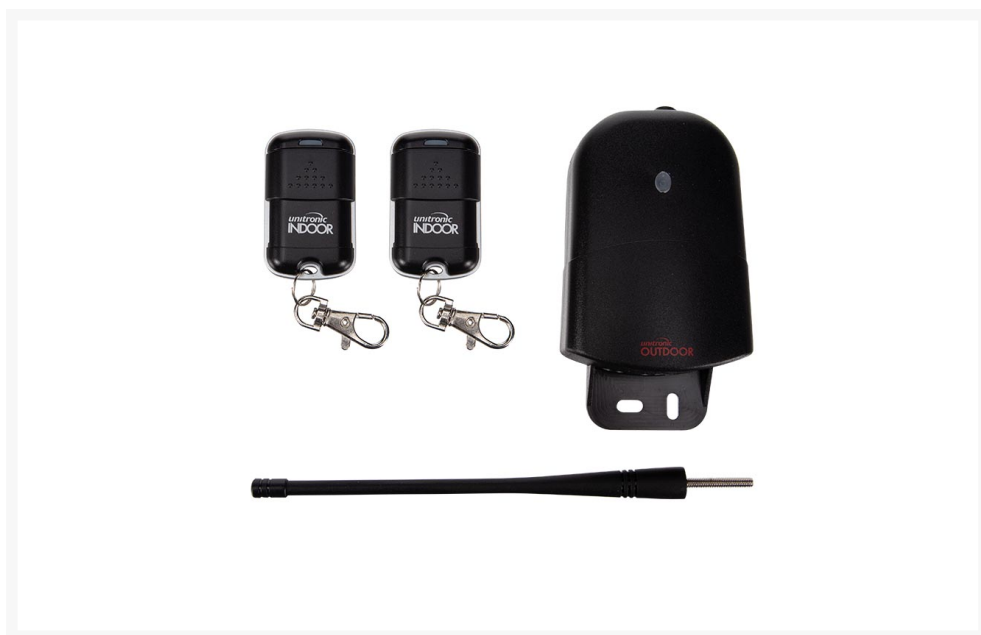

DRAADLOZE 2-KANAALS AFSTANDBEDIENINGSSET: 2 ZENDERS & 1 ONTVANGER, 433.92MHZ VOOR BUITEN

€ 39,95

Excl. BTW: € 33,02

Afbeeldingen

Beschrijving

Ben je op zoek naar een eenvoudige, betrouwbare oplossing om je elektronische apparaten op afstand te bedienen, zelfs buitenshuis? Deze draadloze afstandsbedieningsset, uitgevoerd in strak zwart ABS en waterdicht met een IP55-classificatie, omvat alles wat je nodig hebt: 2 zenders voor een moeiteloze bediening van 2 kanalen en 1 ontvanger die tot 140 codes kan onthouden, zodat je gemakkelijk elke functie naar wens kunt aanpassen. Met een maximaal uitgangsvermogen van 120 W en een laag stroomverbruik is deze set zowel krachtig als energiezuinig. Het beheren van je apparaten zonder op te staan was nog nooit zo gemakkelijk, dankzij de betrouwbare 433.92 MHz frequentie en de meegeleverde batterijen.

- + Geavanceerde afstandsbediening: Deze set biedt de mogelijkheid om tot 140 unieke commando's op te slaan, waardoor je een breed scala aan apparaten zoals rolluiken, verlichting en garagedeuren moeiteloos kan bedienen en aanpassen naar jouw voorkeur, zowel binnen als buiten.
- + Energiezuinige werking: Met een laag stroomverbruik en een maximaal uitgangsvermogen van 120 W, combineert deze set krachtige prestaties met energie-efficiëntie, waardoor je kosten bespaart zonder in te leveren op functionaliteit, zelfs in buitenomgevingen.
- + Betrouwbare signaaloverdracht: Geniet van een stabiele en betrouwbare verbinding dankzij het 433.92 MHz frequentiesignaal, waardoor je altijd probleemloos jouw apparaten kan bedienen, zelfs op afstand en in outdoor situaties.
- + Eenvoudige installatie en bediening: Met gebruiksvriendelijke zenders en een plug-and-play ontvanger, is deze set snel en gemakkelijk te installeren, waardoor je binnen enkele minuten kan genieten van de voordelen van thuisautomatisering,