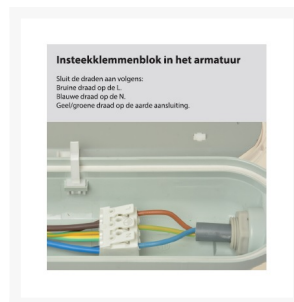

LED ARMATUUR 60CM 18W 4000K 2160LM KOPPELBAAR IP65

€ 32,95

Excl. BTW: € 27,23

Afbeeldingen

Beschrijving

Kenmerken:

- Polycarbonaat behuizing / opaalkap.
- RVS clips en ophangbeugels.
- IP65
- Wartel M20
- Koppelbaar
- Interne bedrading 2,5 mm²