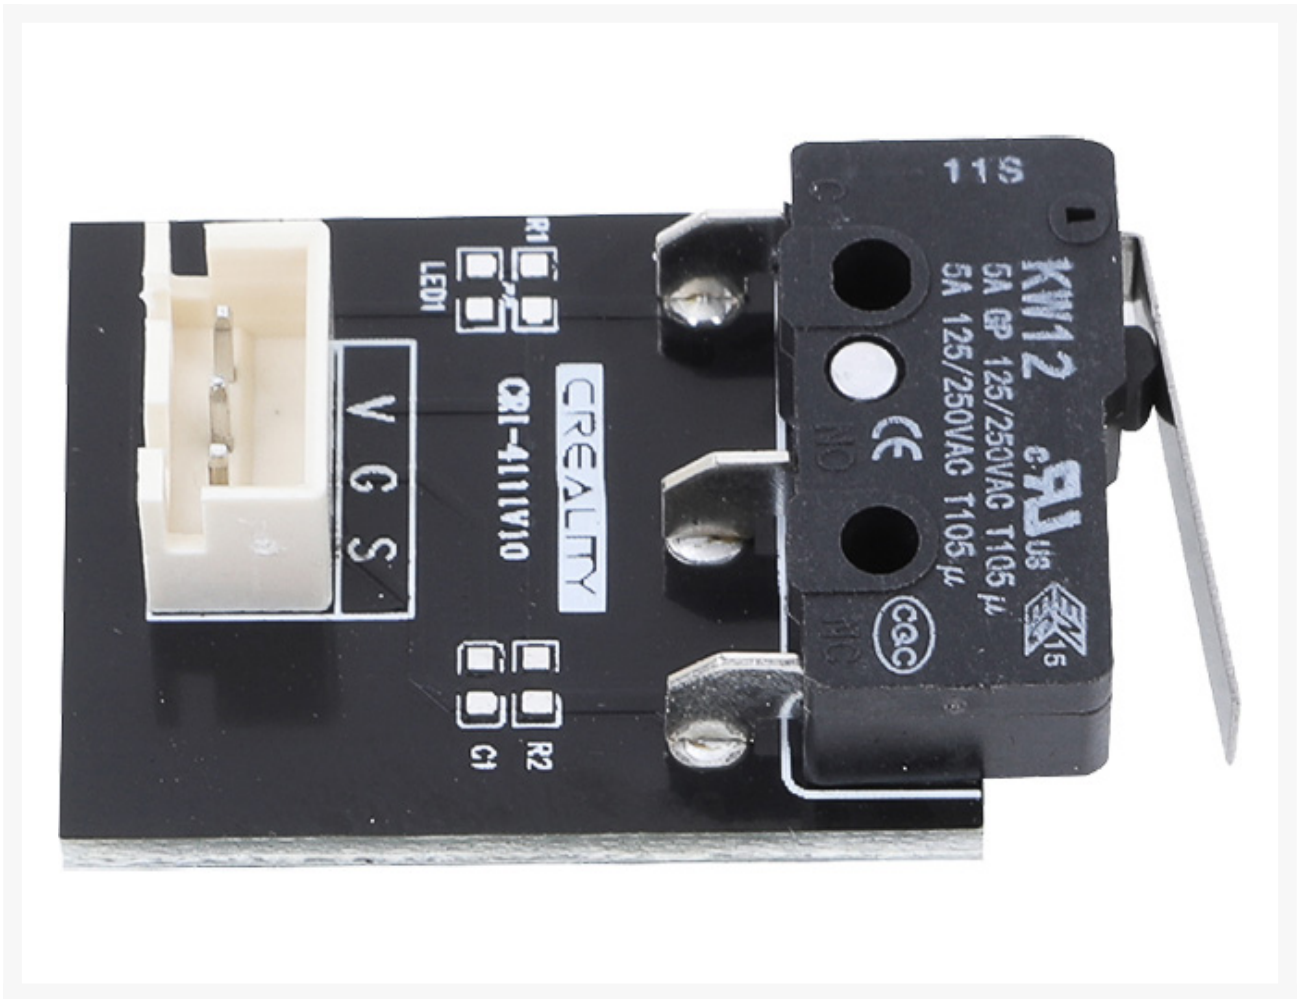

ENDER-3 S1 X-AXIS LIMIT SWITCH

€ 7,50

Excl. BTW: € 6,20

Afbeeldingen

Beschrijving

ENDER-3 S1 X-AXIS LIMIT SWITCH

Productinformatie

Artikelnummer	4440031
Merk	CREALITY
Is on Sale	Nee