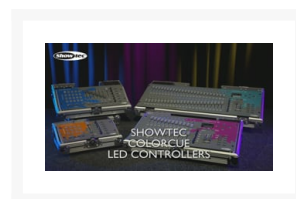

DMX LED CONTROLLER 6 KANALEN

€ 135,00

Excl. BTW: € 111,57

Afbeeldingen

Beschrijving

Intelligente 6-fader LED DMX controller

Geschikt voor 3 tot 6-kleuren LED's

20 vaste en 20 instelbare kleuren

20 vooraf ingestelde en 20 zelf in stellen chases

99 stappen per programma (chase)

De Showtec ColorCue 2 is een intelligente 6-fader LED DMX controller met 36 kanalen voor een eenvoudige besturing van LED armaturen tot 6 kleuren (RGBWA-UV), geschikt voor iedere locatie. Zijn 6 draaiknoppen maken het mogelijk om snel je gewenste kleur te creëren, van 3-kleuren RGB tot 6-kleuren RGBWA-UV. Met de ColorCue 2 kun je daarnaast kiezen uit 20 vaste en 20 zelfgemaakte (preset) kleuren. Je kunt 20 programma's (chases) met elk 99 stappen (steps) creëren en afspelen met verschillende kleuren en effecten die zichzelf in een loop blijven herhalen. De chases kunnen worden bestuurd in handmatige, automatische of geluidsgestuurde modus

IP20 (alleen binnengebruik)

Behuizing

Metal

Kleur

Blue, Grijs

Productinformatie

Artikelnummer	S50704
Merk	SHOWTEC
Is on Sale	Nee