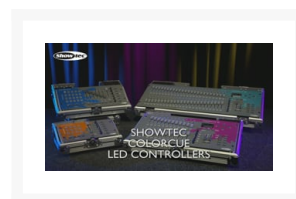

### Beschrijving

Intelligente 48-fader LED DMX controller

Geschikt voor 3 tot 6-kleuren LED's

48 kleuren instelbaar

48 programma's (chases) instelbaar

99 stappen per chase

De Showtec ColorCue 4 is een intelligente 48-fader LED DMX controller voor het eenvoudig besturen van 3- tot 6-kleuren LED armaturen tot 288 DMX kanalen, geschikt voor iedere locatie. Zijn 6 draaiknoppen maken het mogelijk om snel je gewenste kleur te creëren, van een 3-kleuren RGB tot 6-kleuren RGBWA-UV. De ColorCue 5 heeft een geheugenknop onder iedere fader voor een snelle controle over je kleuren, programma's (chases) en overige instellingen. Uitgerust met 2 slimme master faders en een intuïtieve LED scherm, kun je eenvoudig 2 secties besturen en toekennen aan ieder van de 48 beschikbare faders. Je kunt 48 chases met elk 99 stappen (steps) creëren en afspelen met