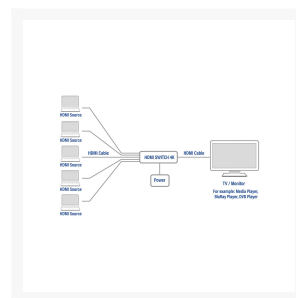

HDMI 5 POORTS SWITCH 4K MET AFSTANDBEDINEING

€ 59,96

Excl. BTW: € 49,55

Afbeeldingen

Beschrijving

- Geef 5 bronnen weer op 1 scherm
- Inclusief afstandsbediening om tussen de bronnen te schakelen
- Auto input sensing: schakelt automatisch naar de eerst beschikbare bron
- Compatibel met HDMI High Speed (HDMI 1.4a)
- Inclusief netstroomadapter

Met de AC7840 5x1 HDMI switch is het mogelijk om 5 bronnen op 1 scherm weer te geven. Schakelen tussen de bronnen gaat eenvoudig met de bijgeleverde afstandsbediening. Dankzij de auto input sensing schakelt de switch automatisch naar de eerst beschikbare bron. De AC7840 HDMI switch heeft een ingebouwde infrarood ontvanger. De maximale (3D) resolutie is 1080p @ 60 Hz en 4K resolutie: 3840x2160 @ 30Hz.

Vijf HDMI beeldbronnen weergeven op één scherm

Gebruik de AC7840 5x1 HDMI Switch voor het delen van meerdere bronnen op één scherm tijdens presentaties of meetings. De AC7840 ondersteunt Auto Input sensing waardoor de switch automatisch de eerste beschikbare bron selecteert. De overige bronnen worden verkleind weergegeven. Met de meegeleverde afstandsbediening selecteert u

eenvoudig welke van de aangesloten bronnen op het volledige scherm getoond wordt. De AC7840 is uitgerust met status leds die tonen welke bronnen aangesloten zijn.

Aansluiten van uw apparaten

Sluit de bronapparaten met High Speed kabels op de HDMI ingangen van de AC7840 HDMI Switch aan. Sluit het doelscherm met een High Speed HDMI-kabel aan op de uitgang van de switch. De aanbevolen maximale HDMI-kabellengte is 5 meter. De AC7840 maakt gebruik van een externe AC Adapter die wordt meegeleverd.