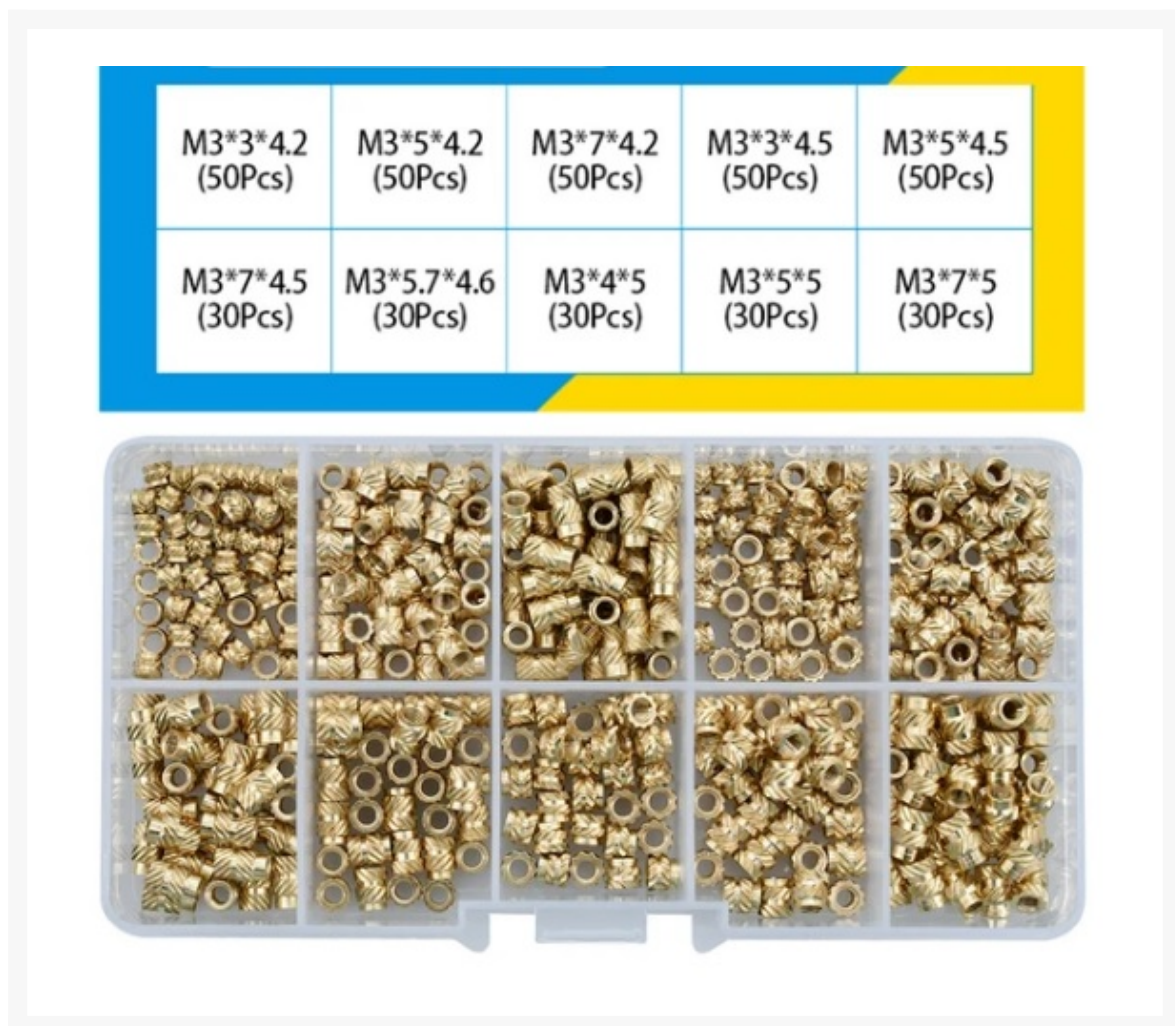

Eijlander Electronics Ede

..... THE BEST IN ELECTRONICS!

Zanderijweg 12,
6717BM Ede
T. 0318-757900

INSERTS MOEREN M3 TOTAAL 400 STUKS

€ 19,95

Excl. BTW: € 16,49

Afbeeldingen

Beschrijving

Insert moeren M3 totaal 400 stuks

M3x3.0x4.2 50 stuks

M3x5.0x4.2 50 stuks

M3x7.0x4.2 50 stuks

M3x3.0x4.5 50 stuks

M3x5.0x4.5 50 stuks

M3x7.0x4.5 30 stuks

M3x5.7x4.6 30 stuks

M3x4.0x5.0 30 stuks

M3x5.0x5.0 30 stuks

M3x7.0x5.0 30 stuks

Productinformatie

Artikelnummer	INSSET2
Merk	Brand
Is on Sale	Nee