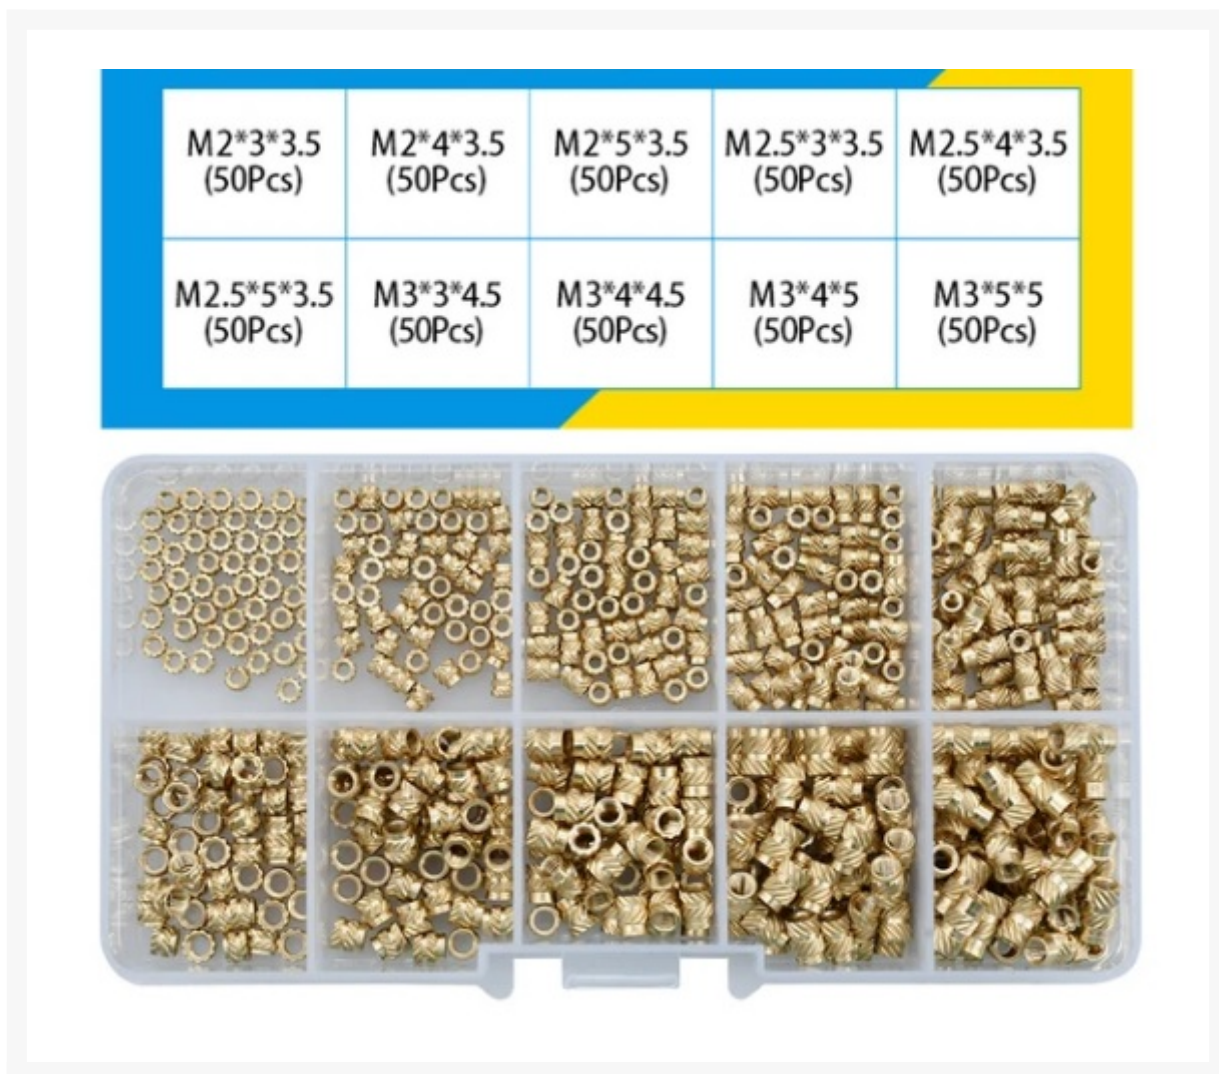

**INSERTS MOEREN M2 M2.5 M3 TOTAAL 500 STUKS**

**€ 19,95**

Excl. BTW: € 16,49

**Afbeeldingen**

**Beschrijving**

Insert moeren M2, M2.5, M3 totaal 500 stuks

M2x3.0x3.5 50 stuks

M2x4.0x3.5 50 stuks

M2x5.0x3.5 50 stuks

M2.5x3.0x3.5 50 stuks

M2.5x4.0x3.5 50 stuks

M2.5x5.0x3.5 50 stuks

M3x3.0x4.5 50 stuks

M3x4.0x4.5 50 stuks

M3x4.0x5.0 50 stuks

M3x5.0x5.0 50 stuks

## Productinformatie

---

Artikelnummer	INSSET3
Merk	Brand
Is on Sale	Nee