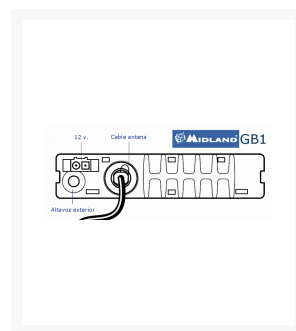

MOBIELE PMR 446MHZ 0,5W 16KAN ANALOOG

€ 139,95

Excl. BTW: € 115,66

Afbeeldingen

Beschrijving

Midland introduceert, als eerste op de markt, een PMR 446 mobiele transceiver met de naam Midland GB1. De Midland GB1 doet denken aan een 27 MHz transceiver maar is een PMR 446 transceiver met een frequentiebereik van 446.00625 t/m 446.09375 MHz en een zendvermogen van 0,5 Watt. De Midland GB1 heeft een flip-functie waardoor u de Midland GB1 kunt monteren met de luidspreker naar boven of naar beneden. Het display is zo in te stellen dat deze in alle standen af te lezen is.

De geïntegreerde (deze kan niet gedemonteerd worden) magneetvoet antenne heeft een vaste coax kabel met een lengte van 4.0 meter en kan worden geplaatst op bv het dak van een voertuig, boot e.a zodat u aanzienlijk meer bereik heeft. De Midland GB1 werkt alleen op 12 Volt.

De Midland GB1 is ideaal voor het gebruik in een camper, boot e.a of bij beveiliging/bouw werkzaamheden. De Midland GB1

kan ook gebruikt worden als basis station i.c.m met een externe voeding van 12 Volt. De Midland GB1 communiceert met alle andere Midland PMR 446 portofoons zoals de Midland G5, G6, G7, G8, G10 e.a.