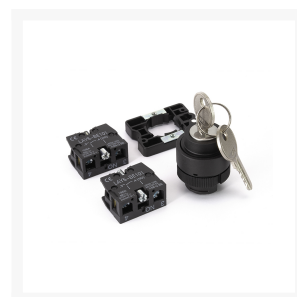

SLEUTEL 2 X MAAK 2 STANDEN 400VAC/10A 22MM 1 STAND UITNEEMBAAR TERUGVEREND

€ 9,95

Excl. BTW: € 8,22

Afbeeldingen

Beschrijving

Inbouwsleutelschakelaar voor industrie- en schakelkastbouw of thuishoeftoepassingen met de volgende eigenschappen: 2 schakelstanden (links en rechts, links en rechts wordt één schakelcontact geactiveerd, sleutel alleen links uitneembaar, basisstand aan links), 2 schakelcontacten (2 x maakcontacten) max. 400 V AC / 10 A, inbouwdiameter 22 mm (schroefdraadhoogte 10 mm), inbouwdiepte 45 mm, inbouwhoogte 20 mm, aansluitdoorsnede van de schroefklemmen 0,75 - 2,5 mm², schakelcontacten stevig vastgeschroefd en vervangbaar, eenvoudige installatie, ergonomisch ontwerp, modulaire opbouw, materiaal kunststof, met O-ring voor afdichting, inclusief 2 sleutels

Productinformatie

Artikelnummer	KS029
Merk	Brand
Is on Sale	Nee