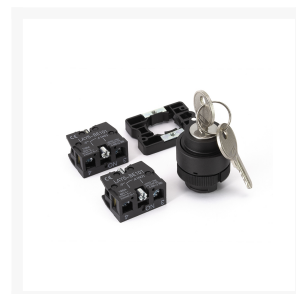

**SLEUTEL 2 X MAAK 2 STANDEN 400VAC/10A 22MM 1 STAND UITNEEMBAAR**

**€ 9,95**

Excl. BTW: € 8,22

**Afbeeldingen**

**Beschrijving**

Inbouwsleutelschakelaar voor industrie en schakelkastbouw of thuishoeftoepassingen met de volgende eigenschappen: 2 schakelstanden (links en rechts, links en rechts één schakelcontact is geactiveerd, sleutel kan alleen in de linker stand worden verwijderd), 2 schakelcontacten (2 x maakcontacten) max 400 V AC / 10 A, inbouwdiameter 22 mm (schroefdraadhoogte 10 mm), inbouwdiepte 45 mm, inbouwhoogte 20 mm, aansluitdoorsnede van de schroefklemmen 0,75 - 2,5 mm<sup>2</sup>, schakelend contacten stevig vastgeschroefd en vervangbaar, eenvoudige installatie, ergonomisch ontwerp, modulaire structuur, materiaal kunststof, met O-ring voor afdichting, inclusief 2 sleutels

## Productinformatie

---

Artikelnummer	KS030
Merk	Brand
Is on Sale	Nee