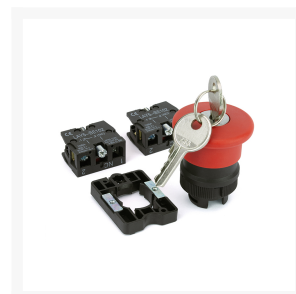

NOODSTOP 22MM 2 X BREEK ROOD MET SLEUTEL

€ 9,95

Excl. BTW: € 8,22

Afbeeldingen

Beschrijving

Inbouw noodschakelaar met sleutelontgrendeling voor industrie en schakelkastbouw of thuistoepassingen met de volgende eigenschappen: Rode noodstopschakelaar met kopdiameter 40 mm, na bediening alleen met sleutel te ontgrendelen, 2 schakelcontacten (2 x normaal gesloten) voor fase- en nulleider max. 400 V AC / 10 A, inbouwdiameter 22 mm (schroefdraadhoogte 10 mm), inbouwdiepte 45 mm, inbouwhoogte 32 mm, aansluitdoorsnede van de schroefklemmen 0,75 - 2,5 mm², schakelcontacten stevig vastgeschroefd en vervangbaar, eenvoudige installatie, ergonomisch ontwerp, modulaire opbouw, materiaal kunststof, met O-ring voor afdichting, incl. 2 sleutel.

Productinformatie

| | |
|---------------|-------|
| Artikelnummer | NS032 |
| Merk | Brand |
| Is on Sale | Nee |