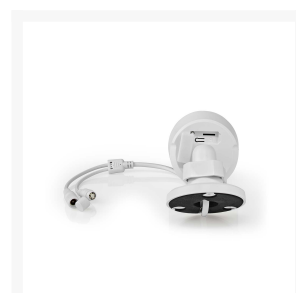

EXTRA CAMERA VOOR VR201SET

€ 79,94

Excl. BTW: € 66,07

Afbeeldingen

Beschrijving

- Draadloze verbinding tussen basisstation en camera's voor eenvoudige installatie
- Camera's zijn Full HD 1080p en ondersteunen zowel nachtzicht als 2-weg audio om via camera's te luisteren en te spreken
- Uitbreiding van de VR201SET-beveiligingsconfiguratie

Productspecificaties

Breedte	75 mm
Hoogte	75 mm
Diepte	150 mm
Gewicht	268 g

Kleur	Wit
Ingebouwde microfoon	Ja
Ingangsstroom	1.0 A
Materiaal	Kunststof
Stekkertype	Euro / Type-C (CEE 7/16)
Geïntegreerde luidsprekers	Ja
IP-codering	IP65
Maximale stroomverbruik	12 W
Maximale resolutie	Full HD 1080p
Megapixels	2 MPixel
Kabellengte voedingsadapter	1.00 m
Maximaal zendvermogen	18 dBm
Frames per seconde	15 fps
App beschikbaar voor	Android™ IOS
Kijkhoek	100 °
Beeld Chip	1/2.9" CMOS
Type stroombron	Netvoeding
Inclusief muurbeugel	Ja
Accessoires	Installatiemateriaal AC-Adapter EU-Stekker
Vormgeving camera	Bullet
Interface	DC
Ondersteunde draadloze technologie	2.4 GHz
Binnen / Buiten	Binnen & Buiten
Bedrijfstemperatuurbereik	-20 - 50 °C
Maximale antenne versterking	5 dBi
Bediening door mobiele app	Ja
Nachtzicht	Ja