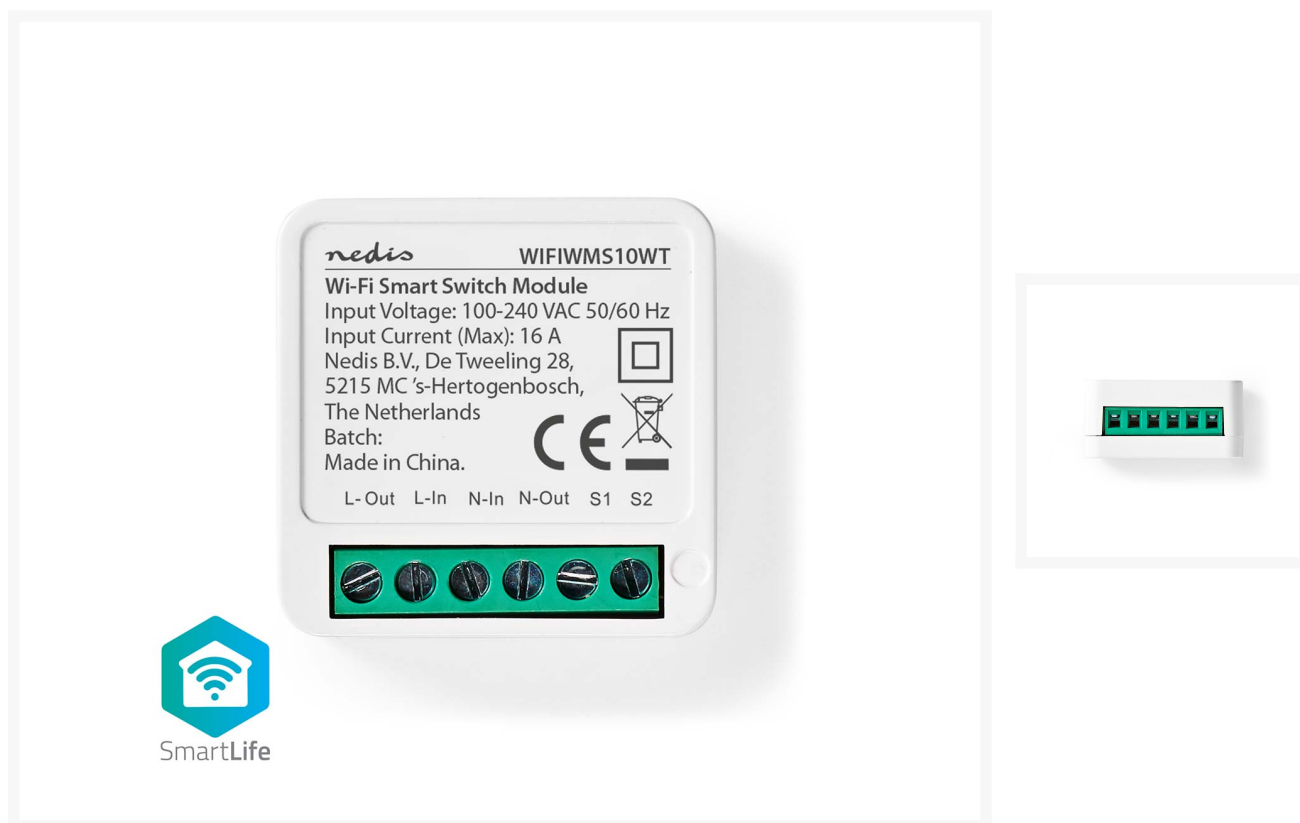

SMART SWITCH WIFI 1 KANAALS 230VAC INBOUW

€ 15,95

Excl. BTW: € 13,18

Afbeeldingen

Beschrijving

- Maak jouw bestaande lampen slim zonder jouw traditionele schakelaar te verwijderen of te deactiveren
- Bestuur jouw traditionele lampen op afstand via jouw smartphone, waar je ook bent
- Programmeer jouw lampen voor jouw eigen gemak of om jouw aanwezigheid te simuleren terwijl je weg bent
- Combineer het product met andere SmartLife-producten van Nedis® om scènes of automatiseringen te creëren
- met kleine afmetingen kun je dit vrijwel overal installeren, ook achter jouw bestaande switch (afhankelijk van de exacte situatie)

Productspecificaties

Breedte	40 mm
Hoogte	20 mm
Diepte	40 mm

Gewicht	36 g
Kleur	Wit
Materiaal	Kunststof
Geschikt voor	Nedis® SmartLife
Uitgangsvermogen	3680 W
Ingangsstroom	16 A
Maximaal zendvermogen	18 dBm
Maximale antenne versterking	1 dBi
App beschikbaar voor	Android™ IOS
Zendfrequentie	2412 - 2472 MHz
Ingangsvoltage	100 - 240 V AC 50/60 Hz
Maximale stroomverbruik	3680 W
Uitgangsstroom	16 A
Ondersteunde draadloze technologie	Wi-Fi
Bedrijfstemperatuurbereik	-20 - 50 °C
Aantal producten in verpakking	1 Stuks
Apparaat stroominput	Kroonsteen
Apparaat stroomoutput	Kroonsteen