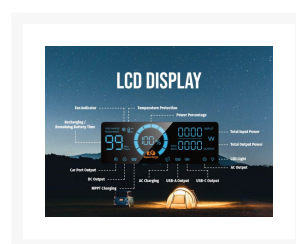

### Afbeeldingen

### Beschrijving

De EveBase Move 1200 is één van de meest krachtige, veelzijdige en gebruiksvriendelijke draagbare power stations in zijn soort. De Move 1200 beschikt over extra vermogen en nog meer capaciteit, hiermee is dit een echte krachtpatser. Dankzij zijn compacte en functionele design neem je hem ook nog eens eenvoudig mee en berg je hem snel en makkelijk op.