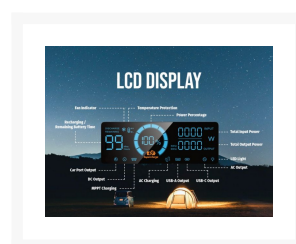

POWERSTATION 2000W

€ 2.199,01

Excl. BTW: € 1.817,36

Afbeeldingen

Beschrijving

EveBase portable 2000 power station met LiFePO4 accu

De EveBase Move 2000 is de meest krachtige en multifunctionele draagbare power station uit de Move serie. Dankzij zijn extreem hoge vermogen, extra grote opslagcapaciteit en veel verschillende aansluitingen is de Move 2000 geschikt voor alle elektrische apparaten en gereedschappen. De Move 2000 heeft een stoer en robuust ontwerp met twee handvatten om eenvoudig mee te nemen.

Met de Move 2000 kan je één of meerdere dagen of voor langere periodes op reis gaan met de auto, camper, caravan of boot zonder dat je hoeft in te leveren op luxe. Je geniet van volledige vrijheid, want met deze extreem krachtige, duurzame en gebruiksvriendelijke krachtbron heb je overal waar je komt genoeg stroom voor al je apparaten. Met een opslagcapaciteit van 1997Wh kan je bijna 35 keer je laptop opladen, 48 uur achter elkaar televisie kijken, 40 keer koffiezetten of een week lang je kampeerkoelkast koud houden. Daarnaast heb je genoeg capaciteit en vermogen om professionele (accu)gereedschappen, van boorhamer tot tafelzaag, gedurende een lange periode te voorzien van stroom. Deze krachtpatser beschikt namelijk over een vermogen van 2000W met een piekvermogen van 4000W. Op de Move 2000 kan je tot wél 13 apparaten tegelijkertijd aansluiten. Met drie 230V aansluitingen, diverse USB poorten en 12V uitgangen beschik je voor elk apparaat over een geschikte aansluiting. Verder is Move 2000 voorzien van UPS (Uninterruptible Power Supply) technologie. Dit betekent dat je power station er voor zorgt dat je apparaten nooit zonder stroom zitten bij stroomuitval.

De Move 2000 is uitgerust met de nieuwste en de meest geavanceerde technieken op het gebied van draagbare power