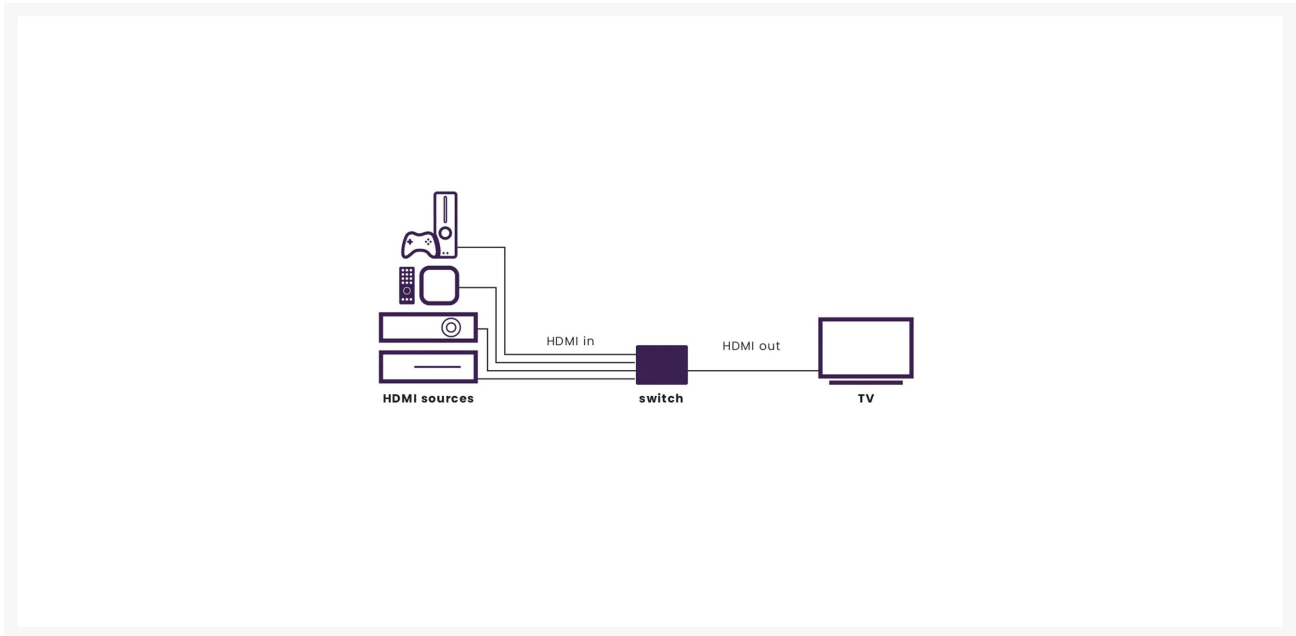

### Afbeeldingen

## Beschrijving

---

Met deze HDMI switch 8K sluit je 4 apparaten (8K of 4K) met slechts één kabel aan op de HDMI 2.1-ingang van een televisie of projector. De Connect 740 is compatibel met Ultra HD 4K120 (3840 x 2160/120Hz) en 8K60 (7680 x 4320/60Hz) resolutie, HDR, Deep Color en 4:4:4 chroma kleuren. Deze HDMI switch ondersteunt belangrijke game functies zoals VRR, ALLM, QMS en QFT. De Connect 740 is dus perfect voor het (gelijktijdig) aansluiten een Xbox Series X of Playstation 5 en nog 2 andere HDMI apparaten. Deze switch is ook geschikt om te gebruiken in combinatie met apparatuur met een lagere resolutie dan 8K 60Hz of 4K 120Hz.