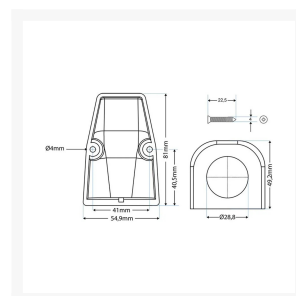

INSTALLATIEFRAME 1-VOUDIG VOOR SIGARETTENAANSTEKER

€ 5,95

Excl. BTW: € 4,92

Afbeeldingen

Beschrijving

Met dit opbouwframe werk je gemakkelijk jouw $\varnothing 29$ mm inbouwaccessoires weg.

Specificaties:

Kleur: zwart

Materiaal: kunststof

Afmetingen: 82 x 55 x 49 mm (L x B x D)

Inbouwdiameter: 29 mm

Afstand schroefgaten: 42 mm

Diameter schroefgaten: 4 mm

Artikelnummer	IBFO1
Merk	Brand
Is on Sale	Nee

Productinformatie