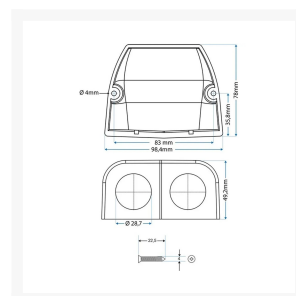

### Beschrijving

Met dit opbouwframe werk je gemakkelijk jouw  $\varnothing 29$ mm inbouwaccessoires weg.

Specificaties:

Kleur: zwart

Materiaal: kunststof

Afmetingen: 78 x 99 x 49 mm (L x B x D)

Inbouwdiameter: 29 mm

Afstand schroefgaten: 83 mm

Diameter schroefgaten: 4 mm

---

Artikelnummer	IBFO2
Merk	Brand
Is on Sale	Nee