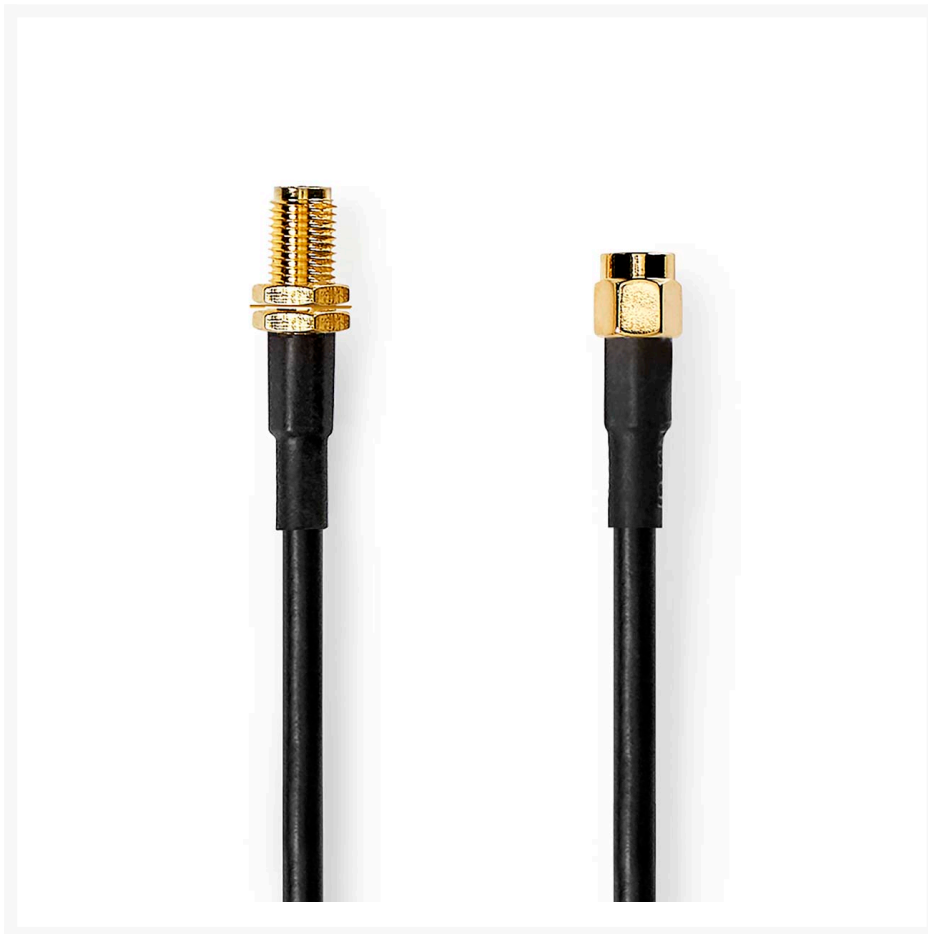

# Eijlander Electronics Ede

..... THE BEST IN ELECTRONICS!

Zanderijweg 12,  
6717BM Ede  
T. 0318-757900

SMA MALE - SMA FEMALE 10.0M PE 50 OHM (VOOR BUITEN)

€ 23,95

Excl. BTW: € 19,79

Afbeeldingen

### Productspecificaties

Connectordesign - kant B	Recht
Connectordesign - kant A	Recht
Kabel design	Rond
Materiaal conductor	Koper
Kabellengte	10m
Kleur	Zwart
Type verpakking	Polybag
Stekker afwerking	Verguld
Kabelmantel materiaal	PVC
Afscherming	Dubbel Afgeschermd
Materiaal	PVC
Impedantie	50 Ohm
Kabeltype	SMA
Stekker materiaal	Metaal
Stekker A	SMA Male
Stekker B	SMA Female
Diameter van ader	1.0 mm
Diameter	4.9 mm