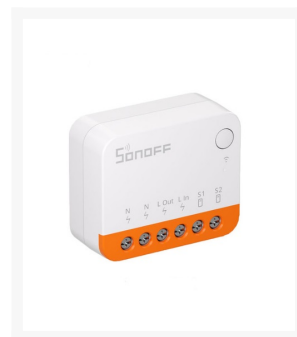

SMART SWITCH WIFI 1 KANAALS 230VAC INBOUW

€ 18,95

Excl. BTW: € 15,66

Afbeeldingen

Beschrijving

Schakel draadloos met bijvoorbeeld uw mobiel lampen en verlichting aan en uit waar u ook bent op de wereld. Niet alleen lampen maar ook alle andere apparaten welke op 230V werken kunt u met de Sonoff producten draadloos via de App bedienen.

De Sonoff MINI R4 module is zo klein zodat u deze eenvoudig zelfs in de kleinste inbouwdozen achter uw bestaande schakelaar of wandcontactdoos kunt plaatsen. U kunt hierdoor de verlichting zowel met uw standaard schakelaar (offline) als met de App bedienen.

Product eigenschappen

- Merk: Sonoff®
- Model: Sonoff MINI R4

- Type: 6920075740202
- Kleur: Wit
- Bediening: Via App / Wifi
- Delen van app instellingen (voor familie)
- App beschikbaar voor: iOS en Android
- Compatibel met Alexa en Nest
- Frequentie: 2.4 GHz
- Schakel apparaten in huis aan en uit via uw smartphone
- Schakelt apparaten automatische aan en uit
- Stel vaste dagen en tijden in waarop het apparaat aan en uit gaat
- Werkt met Amazon Alexa, Google Assistant en Nest
- Status schakelaar: Live aan/uit status van de module te zien via App
- Direct verbinding met uw wifi netwerk (geen extra module benodigd)
- Gemakkelijk te installeren (plug and play)
- Past in elke standaard inbouwdoos
- Uw standaard schakelaar blijft ook functioneel
- Afmetingen module: 39.5mm x 33mm x 16.8mm (LxBxH)
- Aansluit spanning: AC 100-240V/ 50-60Hz
- Maximale Ampere: 10A
- Maximale belasting(totaal): <2400W
- Omgevingstemperatuur: -10 tot 40 ° C
- Luchtvochtigheid: tot 90% LV
- Module wordt compleet geleverd