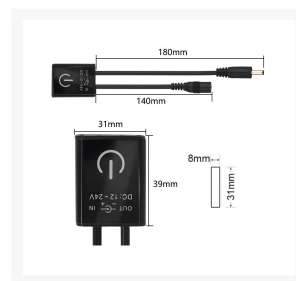

TOUCH LED DIMMER VOOR LEDSTRIPS 12-24VDC 3.0A

€ 19,95

Excl. BTW: € 16,49

Afbeeldingen

Beschrijving

Type: LED touch dimmer PWM
Ingangsspanning: DC12-24V
Uitgangsspanning: DC12-24V
Uitgangsstroom: < 3A
Maximale belasting vermogen: 72W
Uitgangsvermogen: 12V ≤ 36W; 24V ≤ 72W
Product size: L39 * W31 * H8mm
DC plug (5.5*2.1mm)

Productinformatie

Artikelnummer	LEDC71
Merk	Brand
Is on Sale	Nee