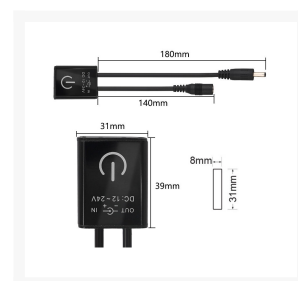

INFRAROOD BEWEGINGSENSOR VOOR LEDSTRIPS 12-24VDC 3A

€ 16,95

Excl. BTW: € 14,01

Afbeeldingen

Beschrijving

Type: LED bewegingssensor PWM
Ingangsspanning: DC12-24V
Uitgangsspanning: DC12-24V
Uitgangsstroom: < 3A
Maximale belasting vermogen: 72W
Uitgangsvermogen: 12V ≤ 36W; 24V ≤ 72W
Product size: L39 * W31 * H8mm
DC plug (5.5*2.1mm)