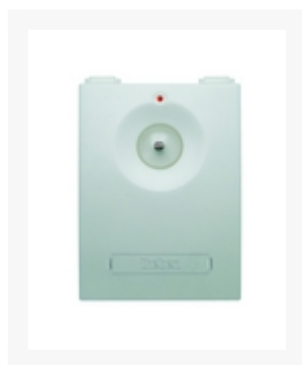

SCHEMERSCHAKELAAR WIT OPBOUW IP55 230V 2300W

€ 57,50

Excl. BTW: € 47,52

Afbeeldingen

Beschrijving

Schemerschakelaar met, In en Uitschakelvertraging 40 Seconden, Gevoeligheid instelbaar van 5-200 Lux, Controle LED, Lichtsensor met Lichtinvalshoek van l 180°, Behuizing met Kabelinvoer voor onder en achterzijde, IP55, 118x85x50mm, voor wandmontage en Mastbevestiging, met Montage-Adapterplaat, Relais-Schakelkontakt 1 maak 230V/10A

Productinformatie

Artikelnummer	LUNA126
Merk	THEBEN
Is on Sale	Nee