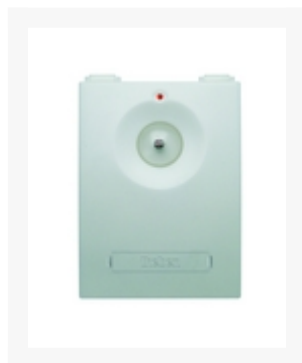

## SCHEMERSCHAKELAAR WIT OPBOUW IP55 230V 2300W

€ 57,50

Excl. BTW: € 47,52

### Beschrijving

Schemerschakelaar met, In en Uitschakelvertraging 40 Seconden, Gevoeligheid instelbaar van 5-200 Lux, Controle LED, Lichtsensor met Lichtinvalshoek van l 180°, Behuizing met Kabelinvoer voor onder en achterzijde, IP55, 118x85x50mm, voor wandmontage en Mastbevestiging, met Montage-Adapterplaat, Relais-Schakelkontakt 1 maak 230V/10A