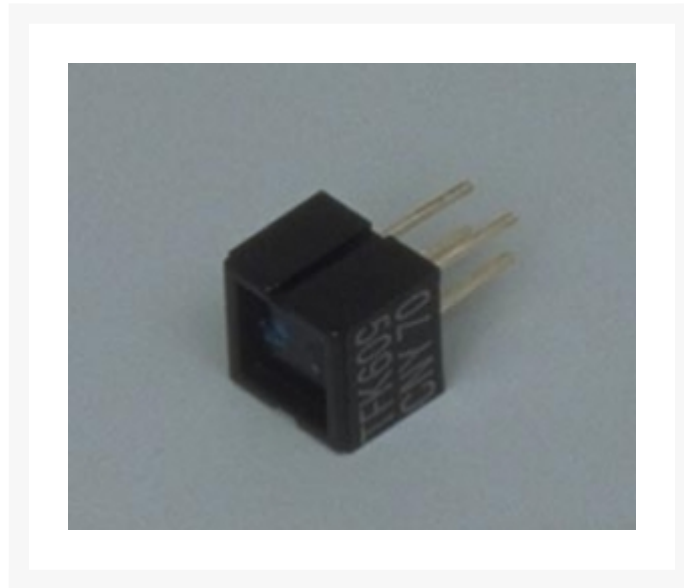

REFLEX COUPLER CTR >1.5%

€ 1,75

Excl. BTW: € 1,45

Afbeeldingen

Beschrijving

OPTO SENSOR 32V 1.5%

Productinformatie

Artikelnummer	CNY70
Merk	Brand