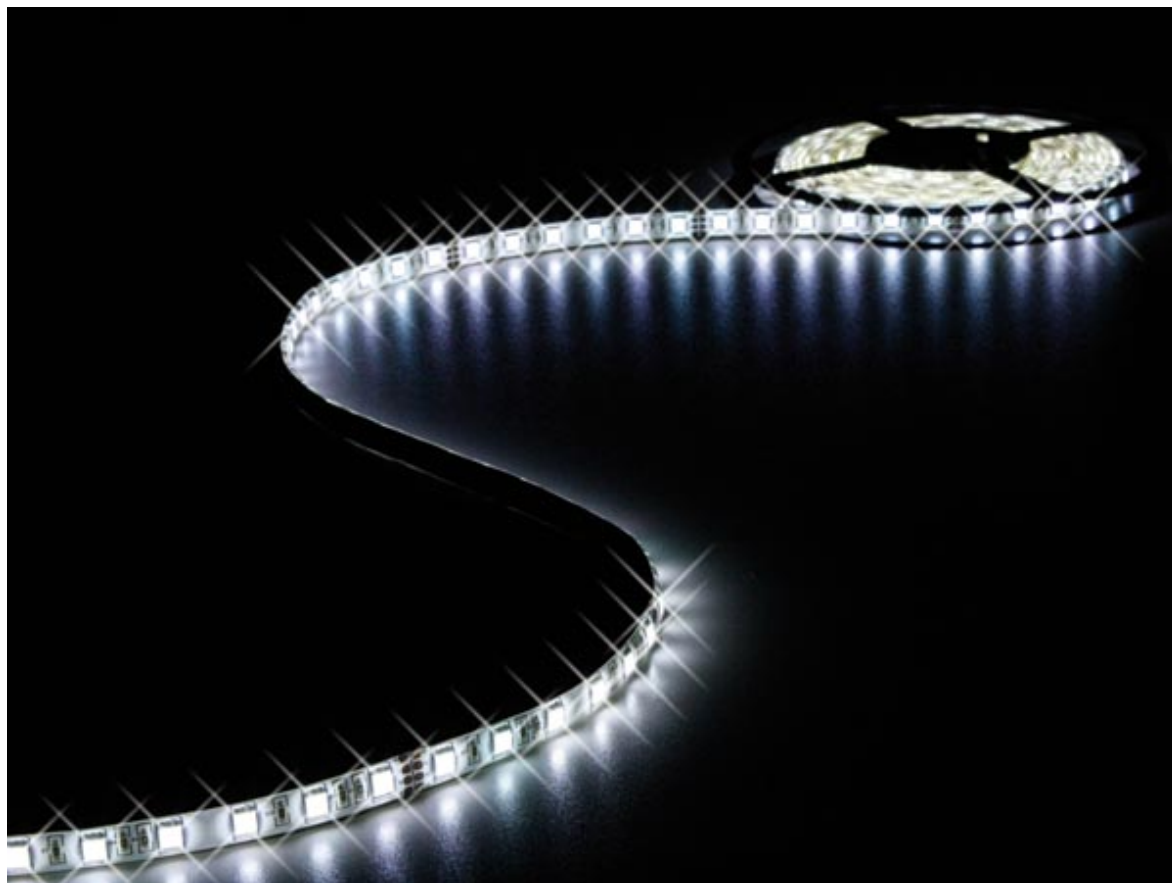

LED STRIP WIT 6500K 1M X 10MM 24VDC/14W 60LEDS IP20 ZELFKLEVEND

€ 13,95

Excl. BTW: € 11,53

## Afbeeldingen

### Kenmerken

gebruik: binnenshuis

toepassing: decoratie, verlichting, signalisatie

bevestiging: 3M kleefband

flexibele printplaat (wit)

bevat 300 zeer heldere leds

hoge lichtopbrengst

optionele accessoires:

gemeenschappelijke anode:

- witte kabel: aarding

- rode kabel: 24 VDC

verbruik: 60 W

stroom: 2.5 A

afmetingen: 5 m x 10 mm

afstand tussen twee leds: 16.7 mm

kan worden afgesneden om de 6 leds (10 cm)